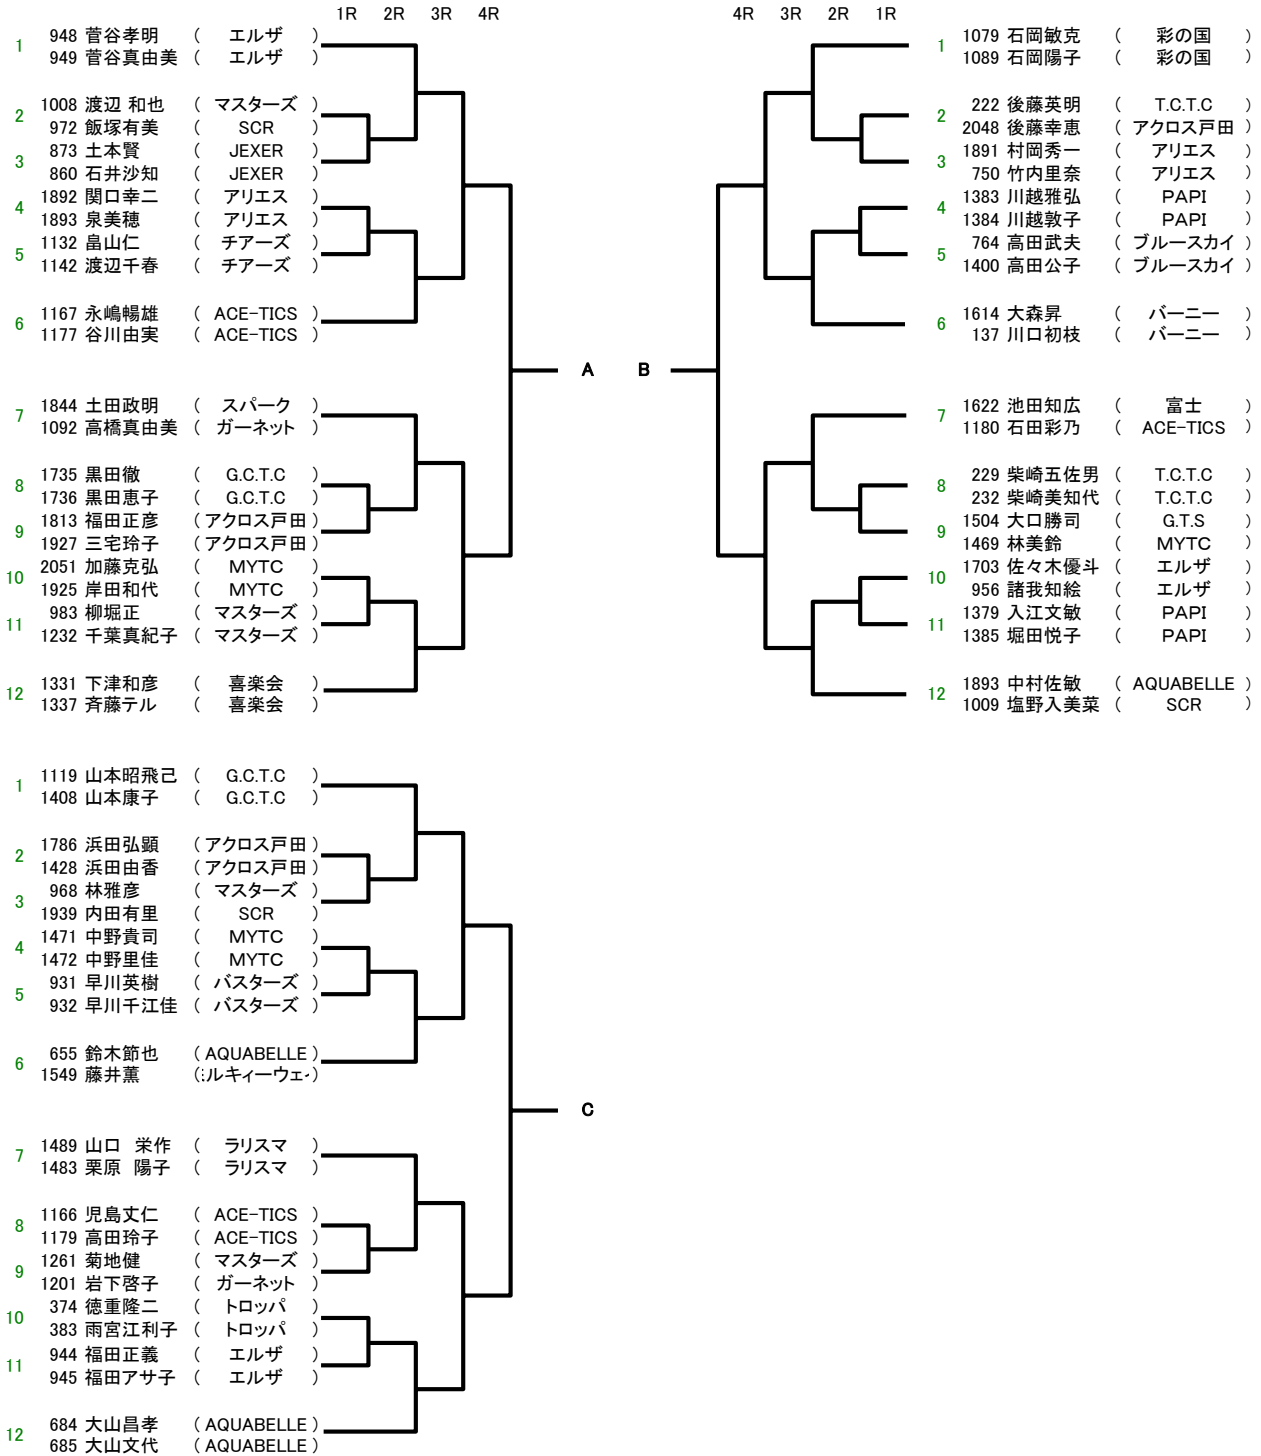

# 混合ダブルスBクラス(SC)

# 混合ダブルスBクラス(道満)