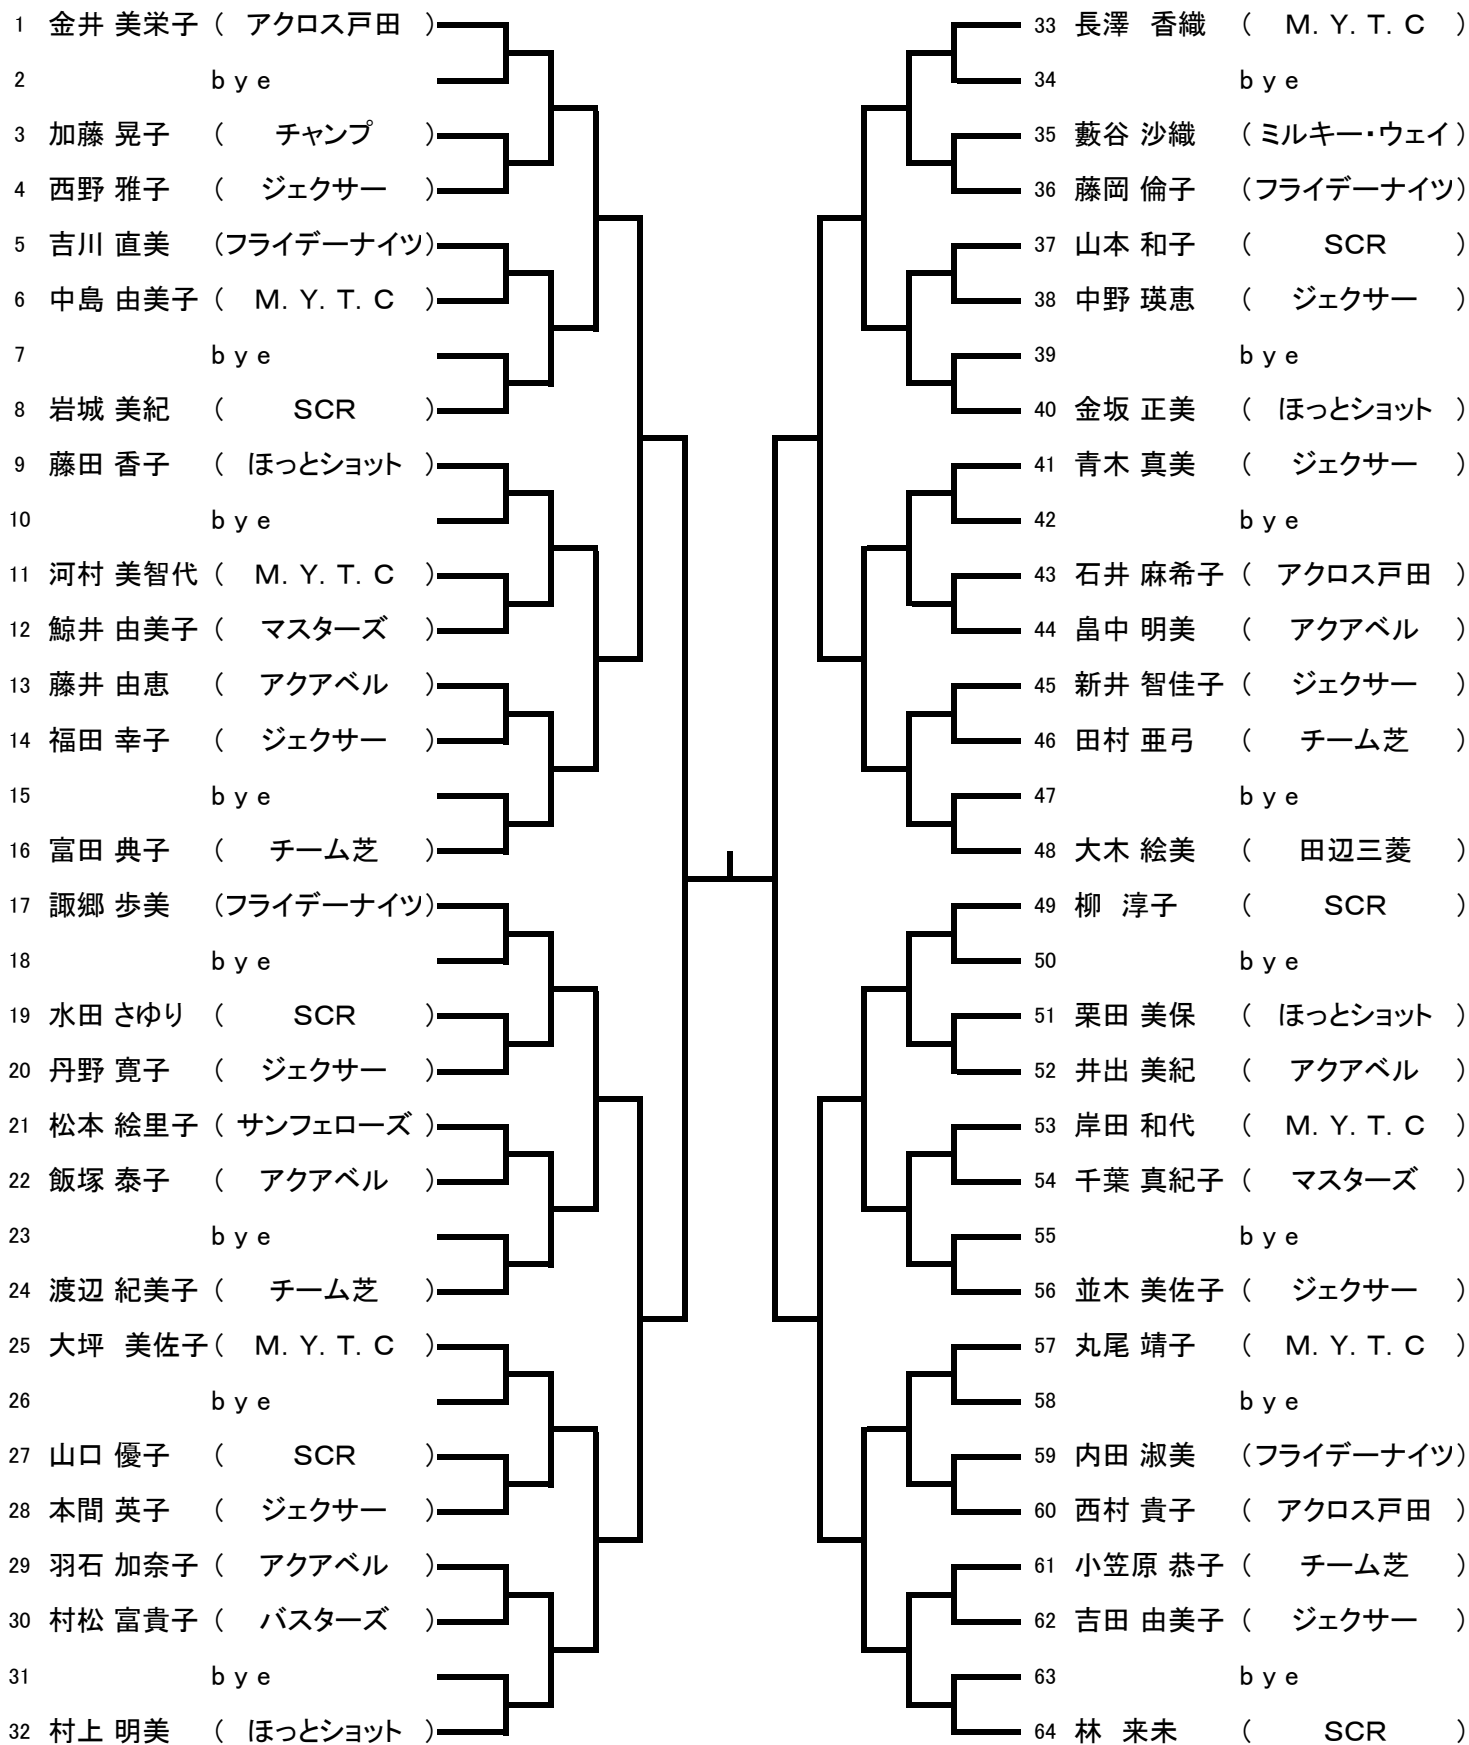

女子シングルス初級

1R 2R 3R 4R 5R 5R 4R 3R 2R 1R

3位決定戦