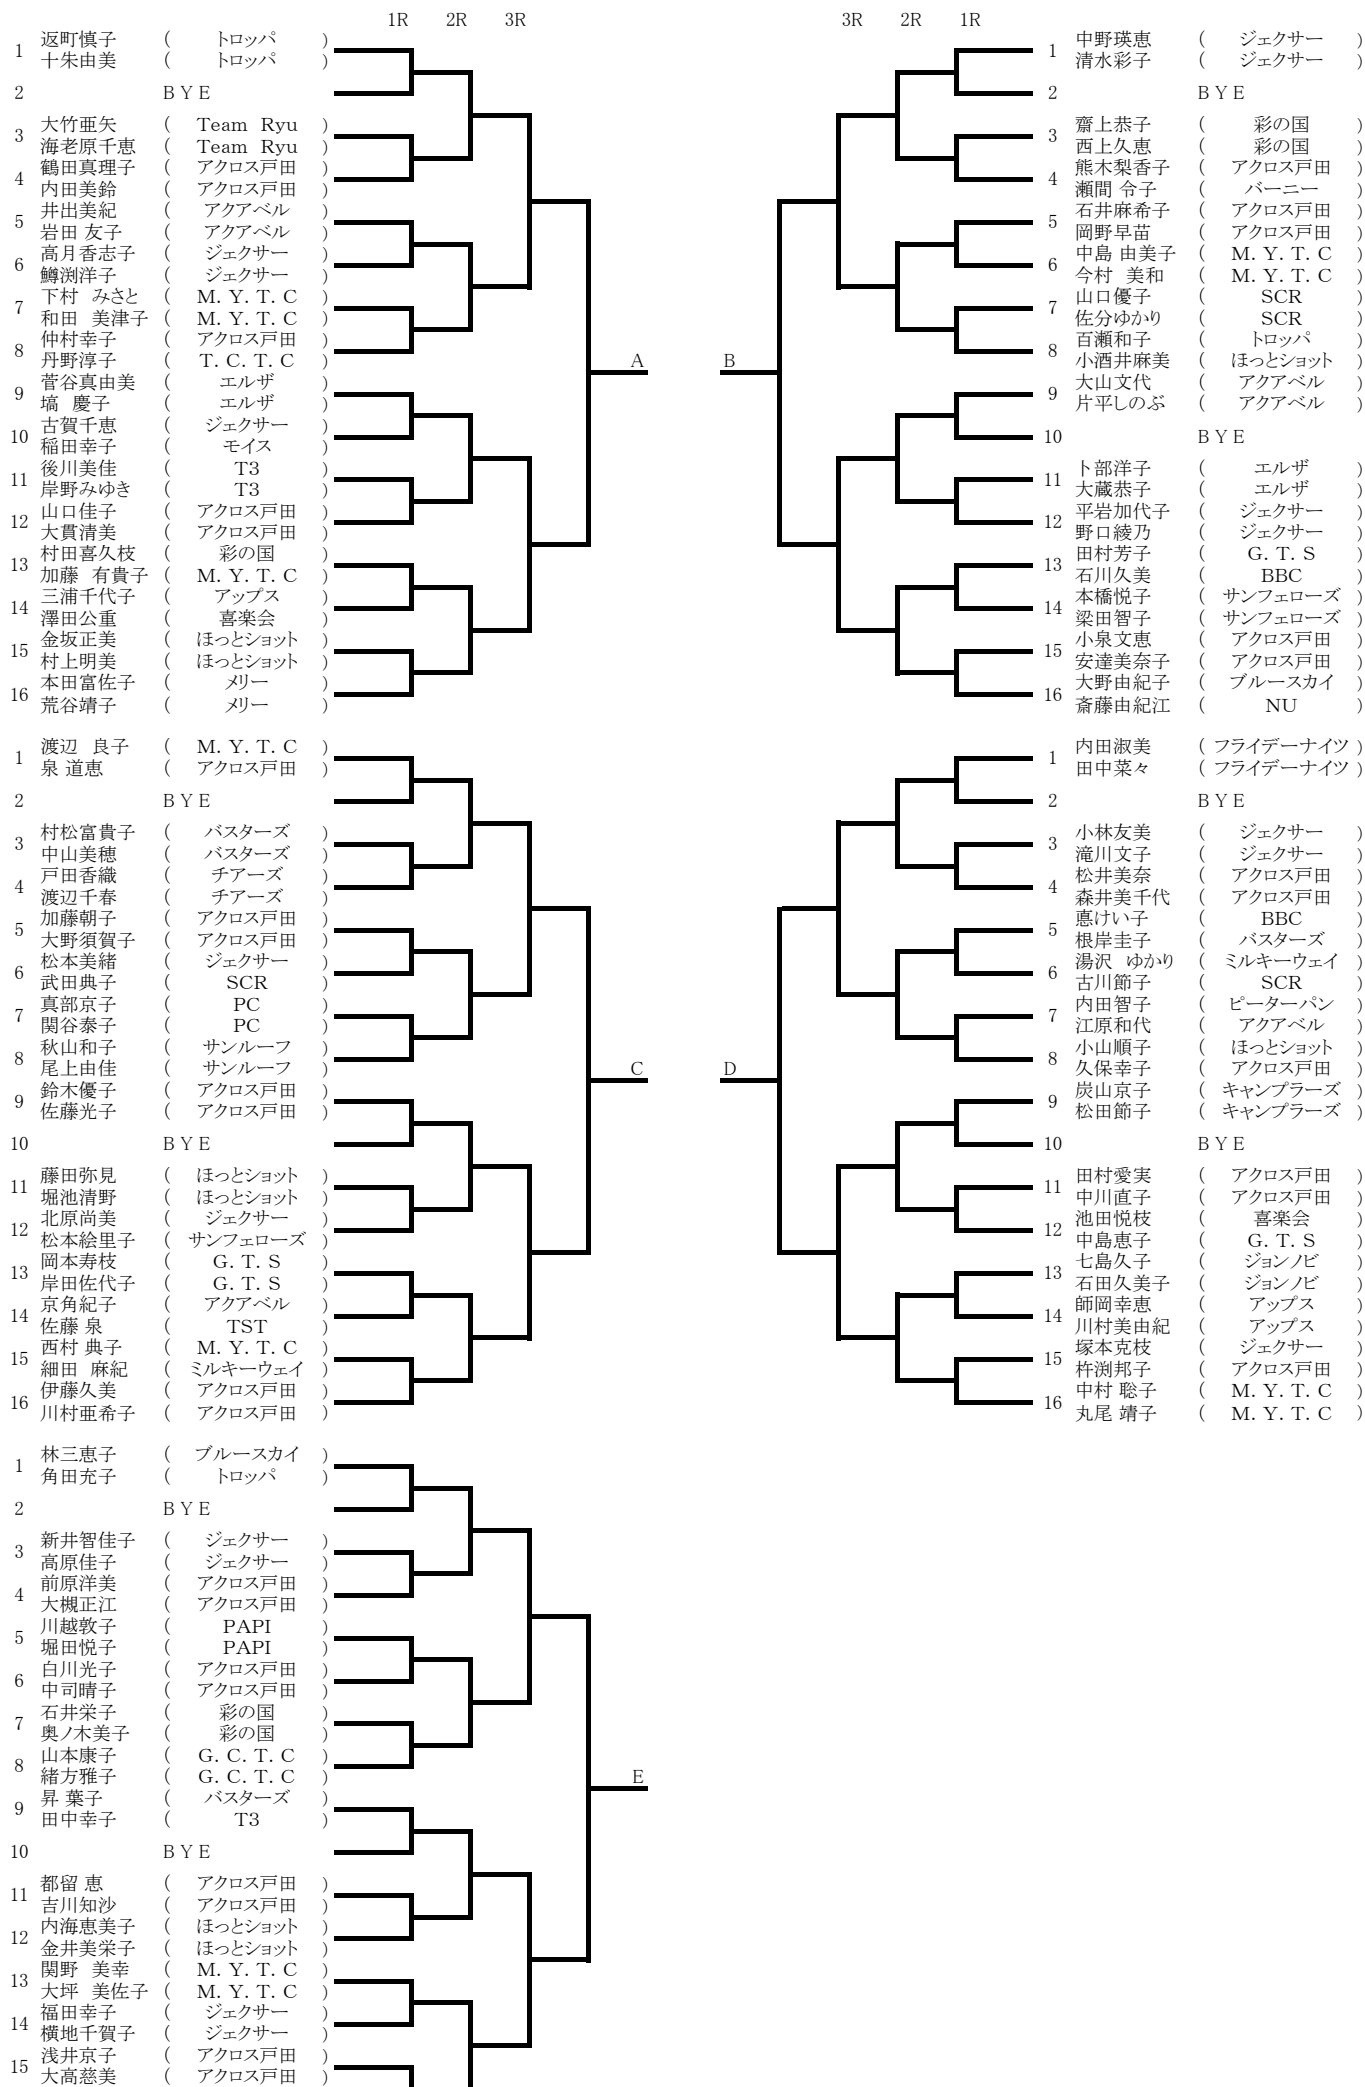

女子ダブルス予選

16 江原美希代 (チーム芝)
深井良枝 (チーム芝)