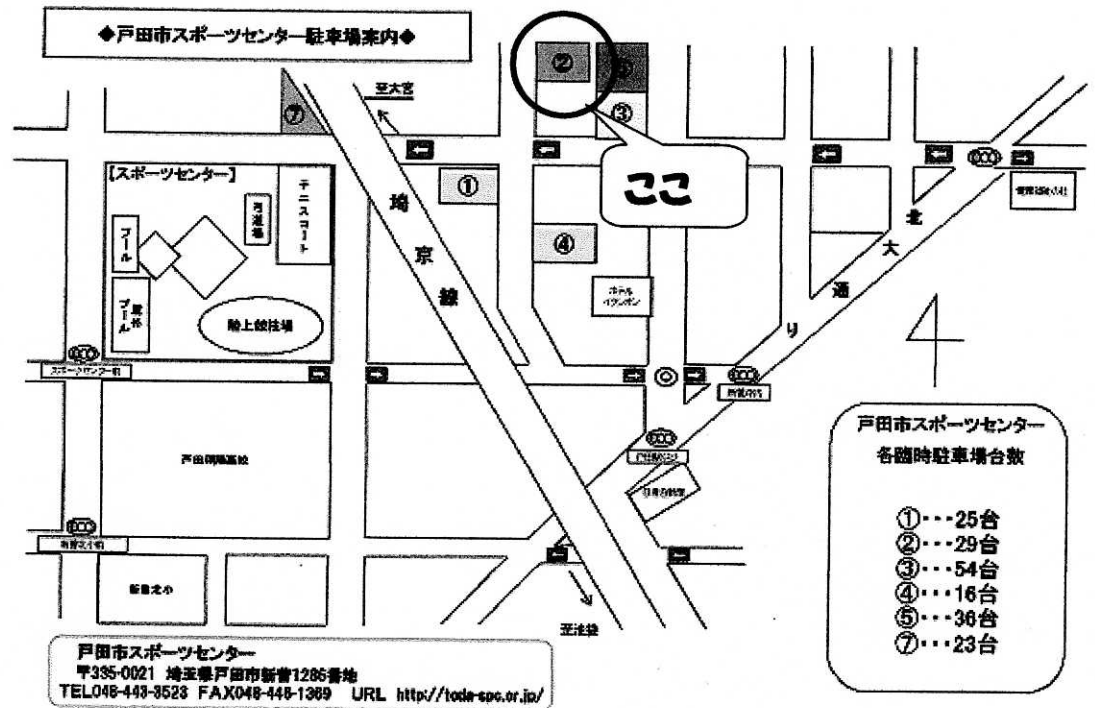

# 臨時駐車場

※臨時駐車場の開放時間は、原則午前8:30からとなります。  
(平日の午前7:30から午前8:30までは、スクールゾーンのため、通行不可です。)

2月18日(水)

3月4日(水)

予備日 3月18日(水)

No・2に駐車をお願いします