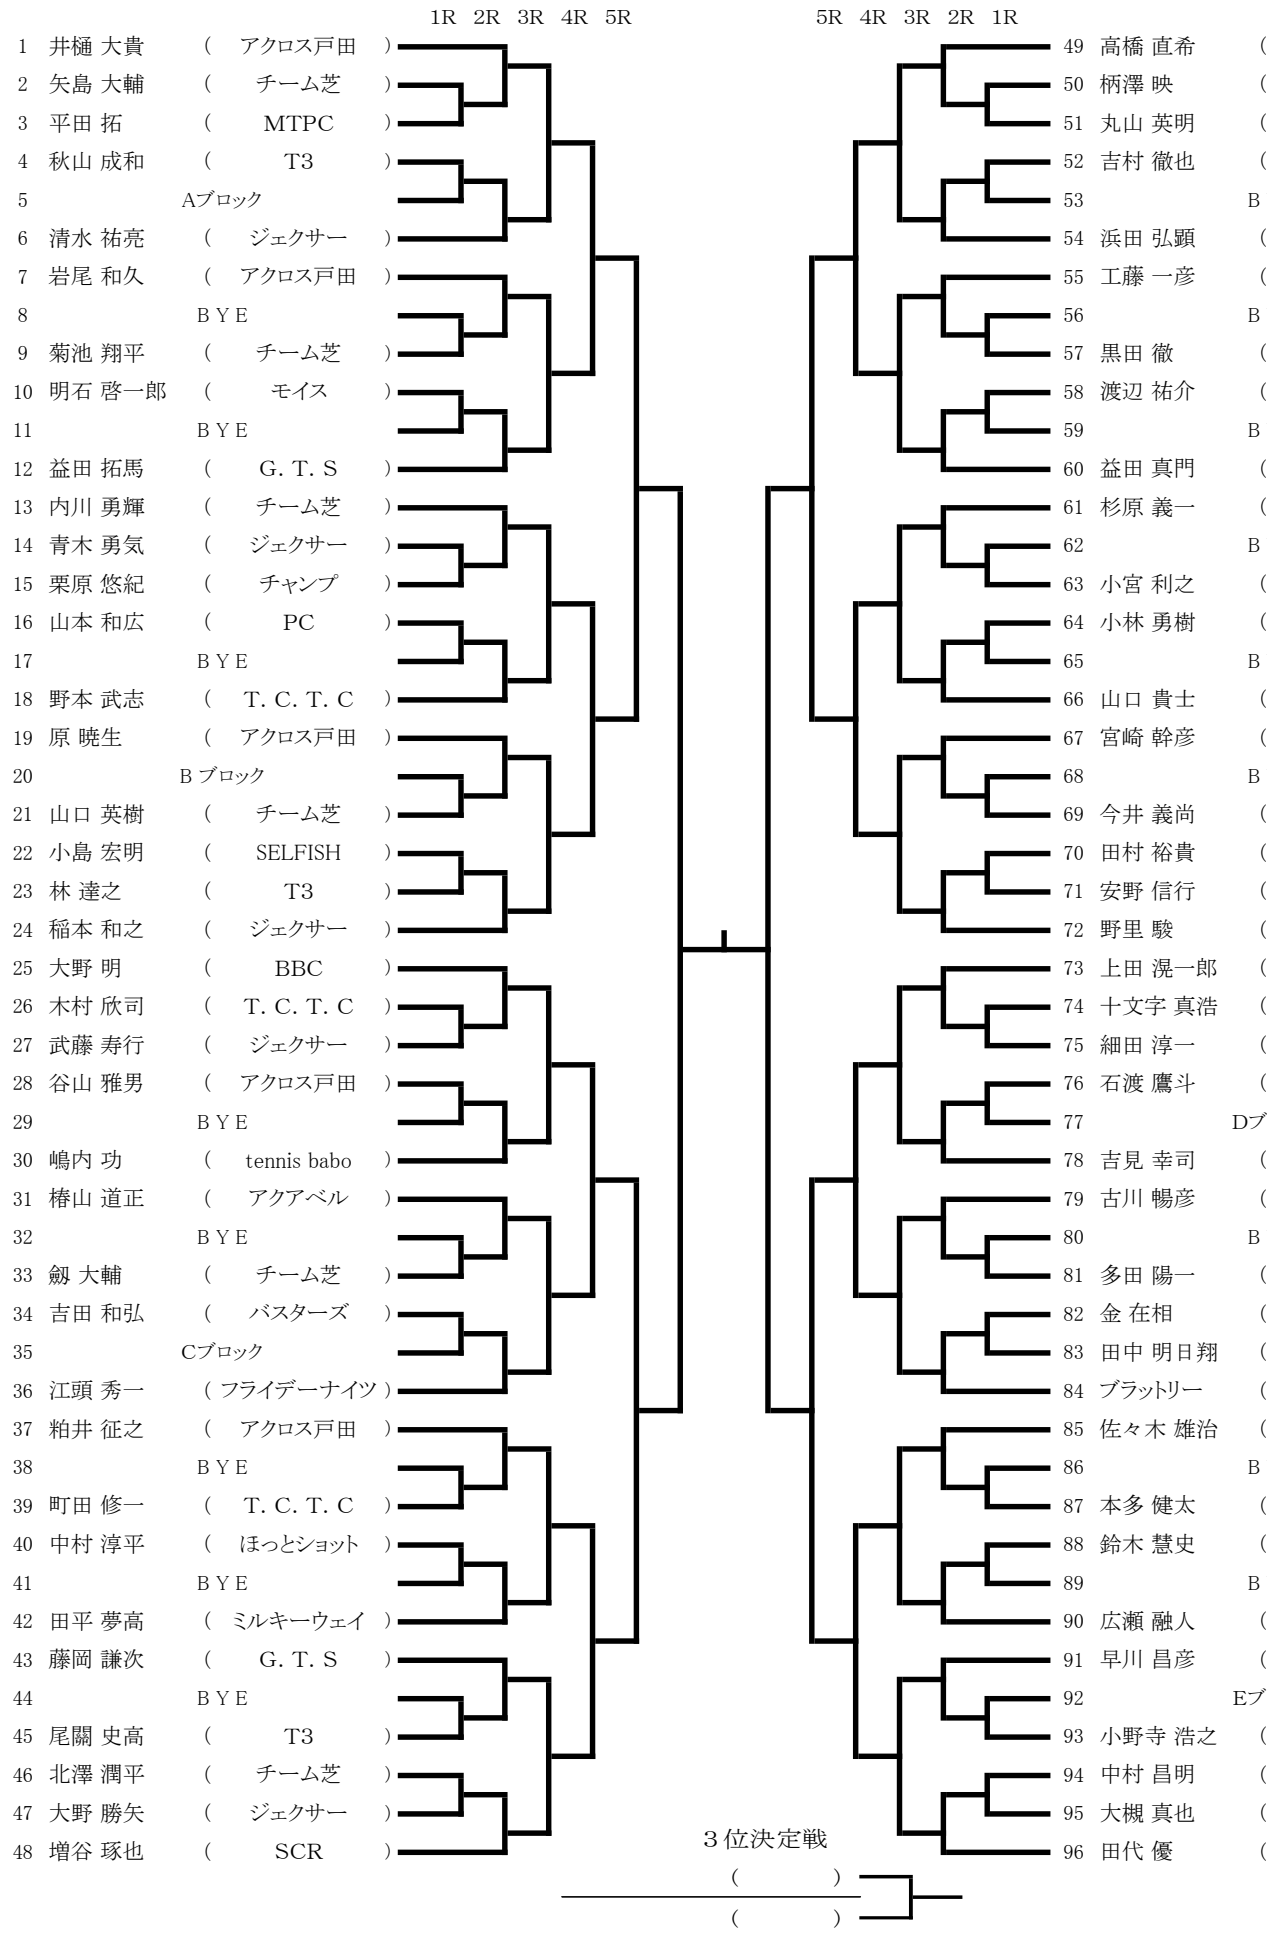

男子シングルス本戦

チャンプ)
T. C. T. C)
ジェクサー)
T3)

Y E

アクロス戸田)
SELFISH)

Y E

G. C. T. C)
チーム芝)

Y E

G. T. S)
アクロス戸田)

Y E

T. C. T. C)
チーム芝)

Y E

SCR)
アクアベル)

Y E

BBC)
チーム芝)
アクロス戸田)
ジェクサー)
T. C. T. C)
T3)
アクロス戸田)
バスターズ)

ロック

チーム芝)
モイス)