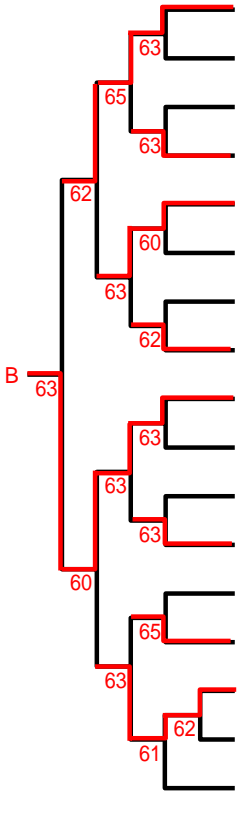

# 女子ダブルス予選

## 予選A組

1	齊藤晴美	( アルファ )
2	柳田京子	( アルファ )
3	松沼加奈子	( SCR )
4	古川節子	( SCR )
5	高見圭	( ブルースカイ )
6	原田和恵	( アクロス戸田 )
7	駒田まゆみ	( ウイングス )
8	堀越文子	( ウイングス )
9	岡本寿枝	( トロッパ )
10	牧憲子	( トロッパ )
11	細谷聖子	( AQUABELLE )
12	中島佳代子	( AQUABELLE )
13	江原美希代	( チーム 芝 )
14	落合真寿美	( チーム 芝 )
15	小野博子	( マスターズ )
16	荒井かおる	( マスターズ )
17	岡本佐知子	( JEXER )
18	並木朋子	( JEXER )
19	西上久恵	( 彩の国 )
20	齋上恭子	( 彩の国 )
21	相田英子	( PAL )
22	菊池 理絵	( PAL )
23	井部幸恵	( ACE-TICS )
24	山中陵子	( ACE-TICS )
25	木村由紀子	( アルファ )
26	伊川綾香	( アルファ )
27	小田みなみ	( 田辺 )
28	小田ちほり	( 田辺 )
29	金子真里菜	( サンプルーフ )
30	中田小百合	( サンプルーフ )
31	秋元恵子	( パーニー )
32	黒川 夏美	( パーニー )
33	山口初枝	( キャンプラーズ )
34	黒川 夏美	( キャンプラーズ )
35	沓沢 律子	( キャンプラーズ )

## 予選B組

1	林良子	( Tフレンズ )
2	広沢ゆかり	( トロッパ )
3	鶴田真理子	( シャンティー )
4	井樋恵美子	( シャンティー )
5	佐々木利佳子	( GCTC )
6	鈴木ひとみ	( GCTC )
7	高橋秀子	( ほっとショット )
8	金子洋子	( ほっとショット )
9	大澤妙子	( ブルースカイ )
10	菅谷博子	( ブルースカイ )
11	松本絵里子	( サンフェローズ )
12	永井幸子	( サンフェローズ )
13	菊池入重子	( トライアングル )
14	七島久子	( トライアングル )
15	大西桂子	( アルファ )
16	岡田みよ子	( アルファ )
17	今郡敏枝	( アクロス戸田 )
18	鶴見真弓	( アクロス戸田 )
19	神谷恵子	( PAL )
20	林多恵	( アルファ )
21	築田智子	( MYTC )
22	中野里佳	( MYTC )
23	宇山由美子	( JEXER )
24	佐藤裕子	( マスターズ )
25	伊藤美喜	( トロッパ )
26	関玲子	( トロッパ )
27	内田利江	( GTS )
28	田村芳子	( GTS )
29	榎本弘子	( CRESSON )
30	細井光子	( CRESSON )
31	多田セツコ	( BBC )
32	中倉敏子	( BBC )
33	谷春美	( PC )
34	関谷泰子	( PC )

## 予選C組

1	川越淑美	( CRESSON )
2	川辺洋子	( CRESSON )
3	田村優華	( マスターズ )
4	米谷清美	( マスターズ )
5	山田美智子	( Tフレンズ )
6	油布京子	( マスターズ )
7	仙波元美	( T3 )
8	山口晶乃	( T3 )
9	木川順子	( JEXER )
10	丸山淳子	( JEXER )
11	向井真由美	( PAL )
12	宇田川貴子	( PAL )
13	吉井 和子	( ピーターパン )
14	鈴木しのぶ	( ピーターパン )
15	今中真理子	( シャンティー )
16	保井恵子	( シャンティー )
17	出町リカ	( トロッパ )
18	雨宮江利子	( トロッパ )
19	石岡陽子	( 彩の国 )
20	石井栄子	( 彩の国 )
21	秋間智子	( ほっとショット )
22	大貫八千代	( ほっとショット )
23	小山順子	( アルファ )
24	松澤慶子	( アルファ )
25	村上育江	( サンプルーフ )
26	木村幸子	( サンプルーフ )
27	山崎恵子	( スパーク )
28	上農美枝子	( スパーク )
29	大山文代	( AQUABELLE )
30	竹内ルミ子	( AQUABELLE )
31	溝口恵子	( トライアングル )
32	宮園美由貴	( スマッシュ )
33	山本康子	( アクロス戸田 )
34	山下梨恵	( CRESSON )