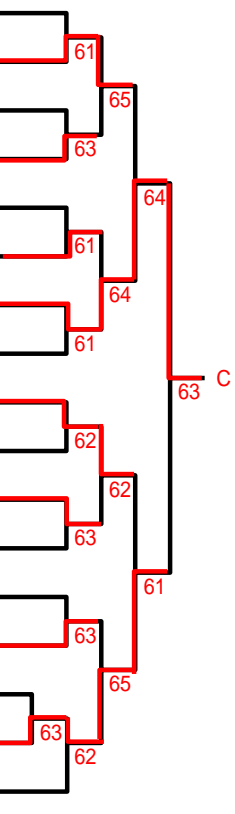

# 女子ダブルス予選

## 予選A組

1	齊藤晴美	( アルファ )
2	柳田京子	( アルファ )
3	松沼加奈子	( SCR )
4	古川節子	( SCR )
5	高見圭	( ブルースカイ )
6	原田和恵	( アクロス戸田 )
7	駒田まゆみ	( ウイングス )
8	堀越文子	( ウイングス )
9	岡本寿枝	( トロッパ )
10	牧憲子	( トロッパ )
11	細谷聖子	( AQUABELLE )
12	中島佳代子	( AQUABELLE )
13	江原美希代	( チーム 芝 )
14	落合真寿美	( チーム 芝 )
15	小野博子	( マスターズ )
16	荒井かおる	( マスターズ )
17	岡本佐知子	( JEXER )
18	並木朋子	( JEXER )
19	西上久恵	( 彩の国 )
20	齋上恭子	( 彩の国 )
21	相田英子	( PAL )
22	菊池 理絵	( PAL )
23	井部幸恵	( ACE-TICS )
24	山中陵子	( ACE-TICS )
25	木村由紀子	( アルファ )
26	伊川綾香	( アルファ )
27	小田みなみ	( 田辺 )
28	小田ちほり	( 田辺 )
29	金子真里菜	( サンプルーフ )
30	中田小百合	( サンプルーフ )
31	秋元恵子	( パーニー )
32	黒川 夏美	( パーニー )
33	山口初枝	( キャンプラーズ )
34	黒川 夏美	( キャンプラーズ )
35	沓沢 律子	( キャンプラーズ )

## 予選B組

1	林良子	( Tフレンズ )
2	広沢ゆかり	( トロッパ )
3	鶴田真理子	( シャンティー )
4	井樋恵美子	( シャンティー )
5	佐々木利佳子	( GCTC )
6	鈴木ひとみ	( GCTC )
7	高橋秀子	( ほっとショット )
8	金子洋子	( ほっとショット )
9	大澤妙子	( ブルースカイ )
10	菅谷博子	( ブルースカイ )
11	松本絵里子	( サンフェローズ )
12	永井幸子	( サンフェローズ )
13	菊池入重子	( トライアングル )
14	七島久子	( トライアングル )
15	大西桂子	( アルファ )
16	岡田みよ子	( アルファ )
17	今郡敏枝	( アクロス戸田 )
18	鶴見真弓	( アクロス戸田 )
19	神谷恵子	( PAL )
20	林多恵	( アルファ )
21	築田智子	( MYTC )
22	中野里佳	( MYTC )
23	宇山由美子	( JEXER )
24	佐藤裕子	( マスターズ )
25	伊藤美喜	( トロッパ )
26	関玲子	( トロッパ )
27	内田利江	( GTS )
28	田村芳子	( GTS )
29	榎本弘子	( CRESSON )
30	細井光子	( CRESSON )
31	多田セツコ	( BBC )
32	中倉敏子	( BBC )
33	谷春美	( PC )
34	関谷泰子	( PC )

## 予選C組

1	川越淑美	( CRESSON )
2	川辺洋子	( CRESSON )
3	田村優華	( マスターズ )
4	米谷清美	( マスターズ )
5	山田美智子	( Tフレンズ )
6	油布京子	( マスターズ )
7	仙波元美	( T3 )
8	山口晶乃	( T3 )
9	木川順子	( JEXER )
10	丸山淳子	( JEXER )
11	向井真由美	( PAL )
12	宇田川貴子	( PAL )
13	吉井 和子	( ピーターパン )
14	鈴木しのぶ	( ピーターパン )
15	今中真理子	( シャンティー )
16	保井恵子	( シャンティー )
17	出町リカ	( トロッパ )
18	雨宮江利子	( トロッパ )
19	石岡陽子	( 彩の国 )
20	石井栄子	( 彩の国 )
21	秋間智子	( ほっとショット )
22	大貫八千代	( ほっとショット )
23	小山順子	( アルファ )
24	松澤慶子	( アルファ )
25	村上育江	( サンプルーフ )
26	木村幸子	( サンプルーフ )
27	山崎恵子	( スパーク )
28	上農美枝子	( スパーク )
29	大山文代	( AQUABELLE )
30	竹内ルミ子	( AQUABELLE )
31	溝口恵子	( トライアングル )
32	宮園美由貴	( スマッシュ )
33	山本康子	( アクロス戸田 )
34	山下梨恵	( CRESSON )