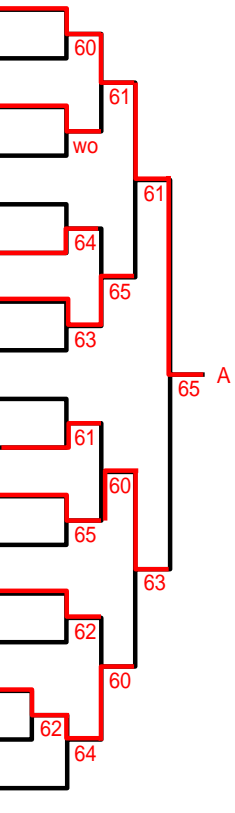

# 女子ダブルス予選

## 予選A組

1	齊藤晴美	( アルファ )
2	柳田京子	( アルファ )
3	松沼加奈子	( SCR )
4	古川節子	( SCR )
5	高見圭	( ブルースカイ )
6	原田和恵	( アクロス戸田 )
7	駒田まゆみ	( ウイングス )
8	堀越文子	( ウイングス )
9	岡本寿枝	( トロッパ )
10	牧憲子	( トロッパ )
11	細谷聖子	( AQUABELLE )
12	中島佳代子	( AQUABELLE )
13	江原美希代	( チーム 芝 )
14	落合真寿美	( チーム 芝 )
15	小野博子	( マスターズ )
16	荒井かおる	( マスターズ )
17	岡本佐知子	( JEXER )
18	並木朋子	( JEXER )
19	西上久恵	( 彩の国 )
20	齋上恭子	( 彩の国 )
21	相田英子	( PAL )
22	菊池 理絵	( PAL )
23	井部幸恵	( ACE-TICS )
24	山中陵子	( ACE-TICS )
25	木村由紀子	( アルファ )
26	伊川綾香	( アルファ )
27	小田みなみ	( 田辺 )
28	小田ちほり	( 田辺 )
29	金子真里菜	( サンプルーフ )
30	中田小百合	( サンプルーフ )
31	秋元恵子	( パーニー )
32	黒川 夏美	( パーニー )
33	山口初枝	( キャンプラーズ )
34	黒川 夏美	( キャンプラーズ )
35	沓沢 律子	( キャンプラーズ )

## 予選B組

1	林良子	( Tフレンズ )
2	広沢ゆかり	( トロッパ )
3	鶴田真理子	( シャンティー )
4	井樋恵美子	( シャンティー )
5	佐々木利佳子	( GCTC )
6	鈴木ひとみ	( GCTC )
7	高橋秀子	( ほっとショット )
8	金子洋子	( ほっとショット )
9	大澤妙子	( ブルースカイ )
10	菅谷博子	( ブルースカイ )
11	松本絵里子	( サンフェローズ )
12	永井幸子	( サンフェローズ )
13	菊池入重子	( トライアングル )
14	七島久子	( トライアングル )
15	大西桂子	( アルファ )
16	岡田みよ子	( アルファ )
17	今郡敏枝	( アクロス戸田 )
18	鶴見真弓	( アクロス戸田 )
19	神谷恵子	( PAL )
20	林多恵	( アルファ )
21	築田智子	( MYTC )
22	中野里佳	( MYTC )
23	宇山由美子	( JEXER )
24	佐藤裕子	( マスターズ )
25	伊藤美喜	( トロッパ )
26	関玲子	( トロッパ )
27	内田利江	( GTS )
28	田村芳子	( GTS )
29	榎本弘子	( CRESSON )
30	細井光子	( CRESSON )
31	多田セツコ	( BBC )
32	中倉敏子	( BBC )
33	谷春美	( PC )
34	関谷泰子	( PC )

## 予選C組

1	川越淑美	( CRESSON )
2	川辺洋子	( CRESSON )
3	田村優華	( マスターズ )
4	米谷清美	( マスターズ )
5	山田美智子	( Tフレンズ )
6	油布京子	( マスターズ )
7	仙波元美	( T3 )
8	山口晶乃	( T3 )
9	木川順子	( JEXER )
10	丸山淳子	( JEXER )
11	向井真由美	( PAL )
12	宇田川貴子	( PAL )
13	吉井 和子	( ピーターパン )
14	鈴木しのぶ	( ピーターパン )
15	今中真理子	( シャンティー )
16	保井恵子	( シャンティー )
17	出町リカ	( トロッパ )
18	雨宮江利子	( トロッパ )
19	石岡陽子	( 彩の国 )
20	石井栄子	( 彩の国 )
21	秋間智子	( ほっとショット )
22	大貫八千代	( ほっとショット )
23	小山順子	( アルファ )
24	松澤慶子	( アルファ )
25	村上育江	( サンプルーフ )
26	木村幸子	( サンプルーフ )
27	山崎恵子	( スパーク )
28	上農美枝子	( スパーク )
29	大山文代	( AQUABELLE )
30	竹内ルミ子	( AQUABELLE )
31	溝口恵子	( トライアングル )
32	宮園美由貴	( スマッシュ )
33	山本康子	( アクロス戸田 )
34	山下梨恵	( CRESSON )