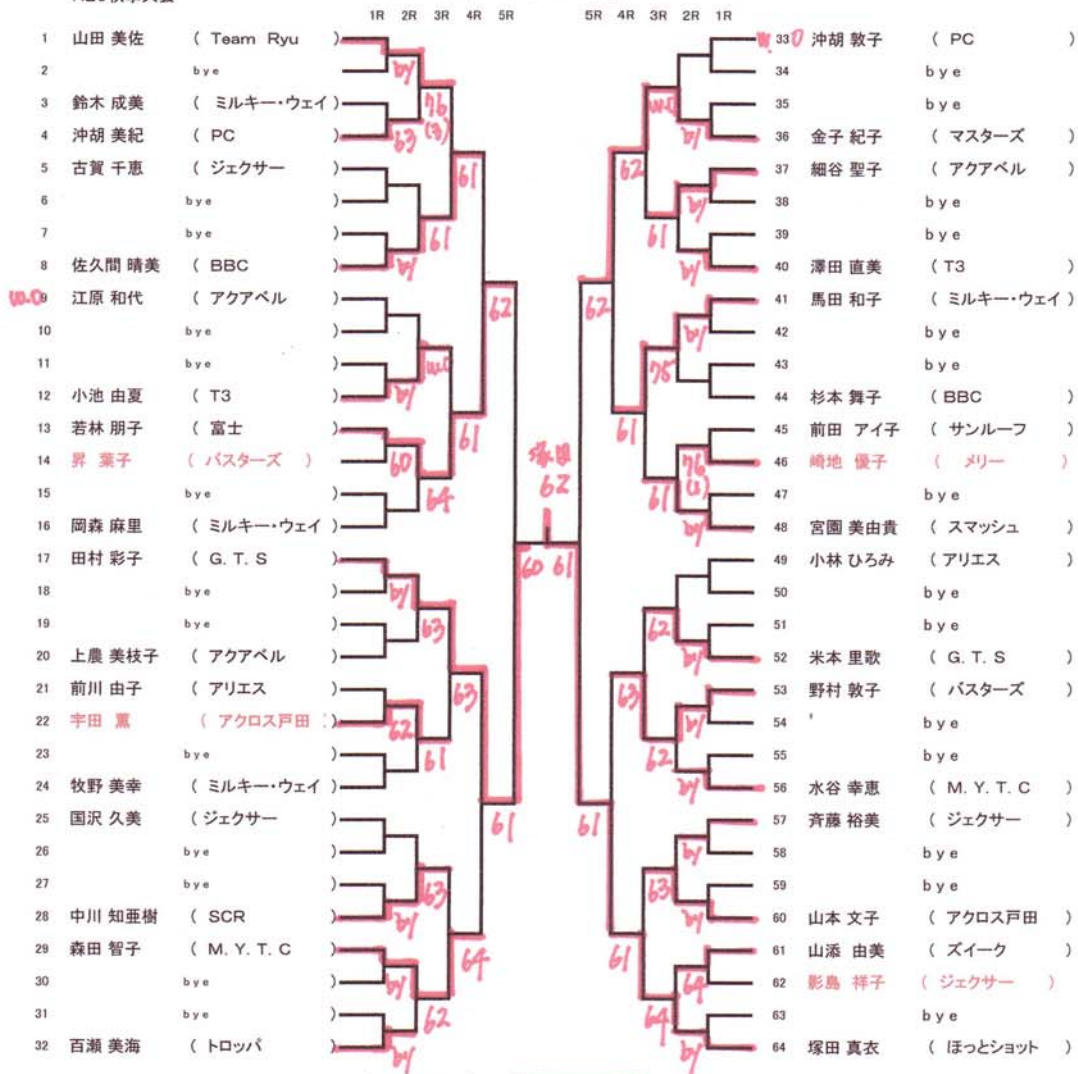

H20秋季大会

女子シングルス本戦

13 若林 (富士)
 36 金子 (マスターズ)
 3位決定戦
 76 (2)