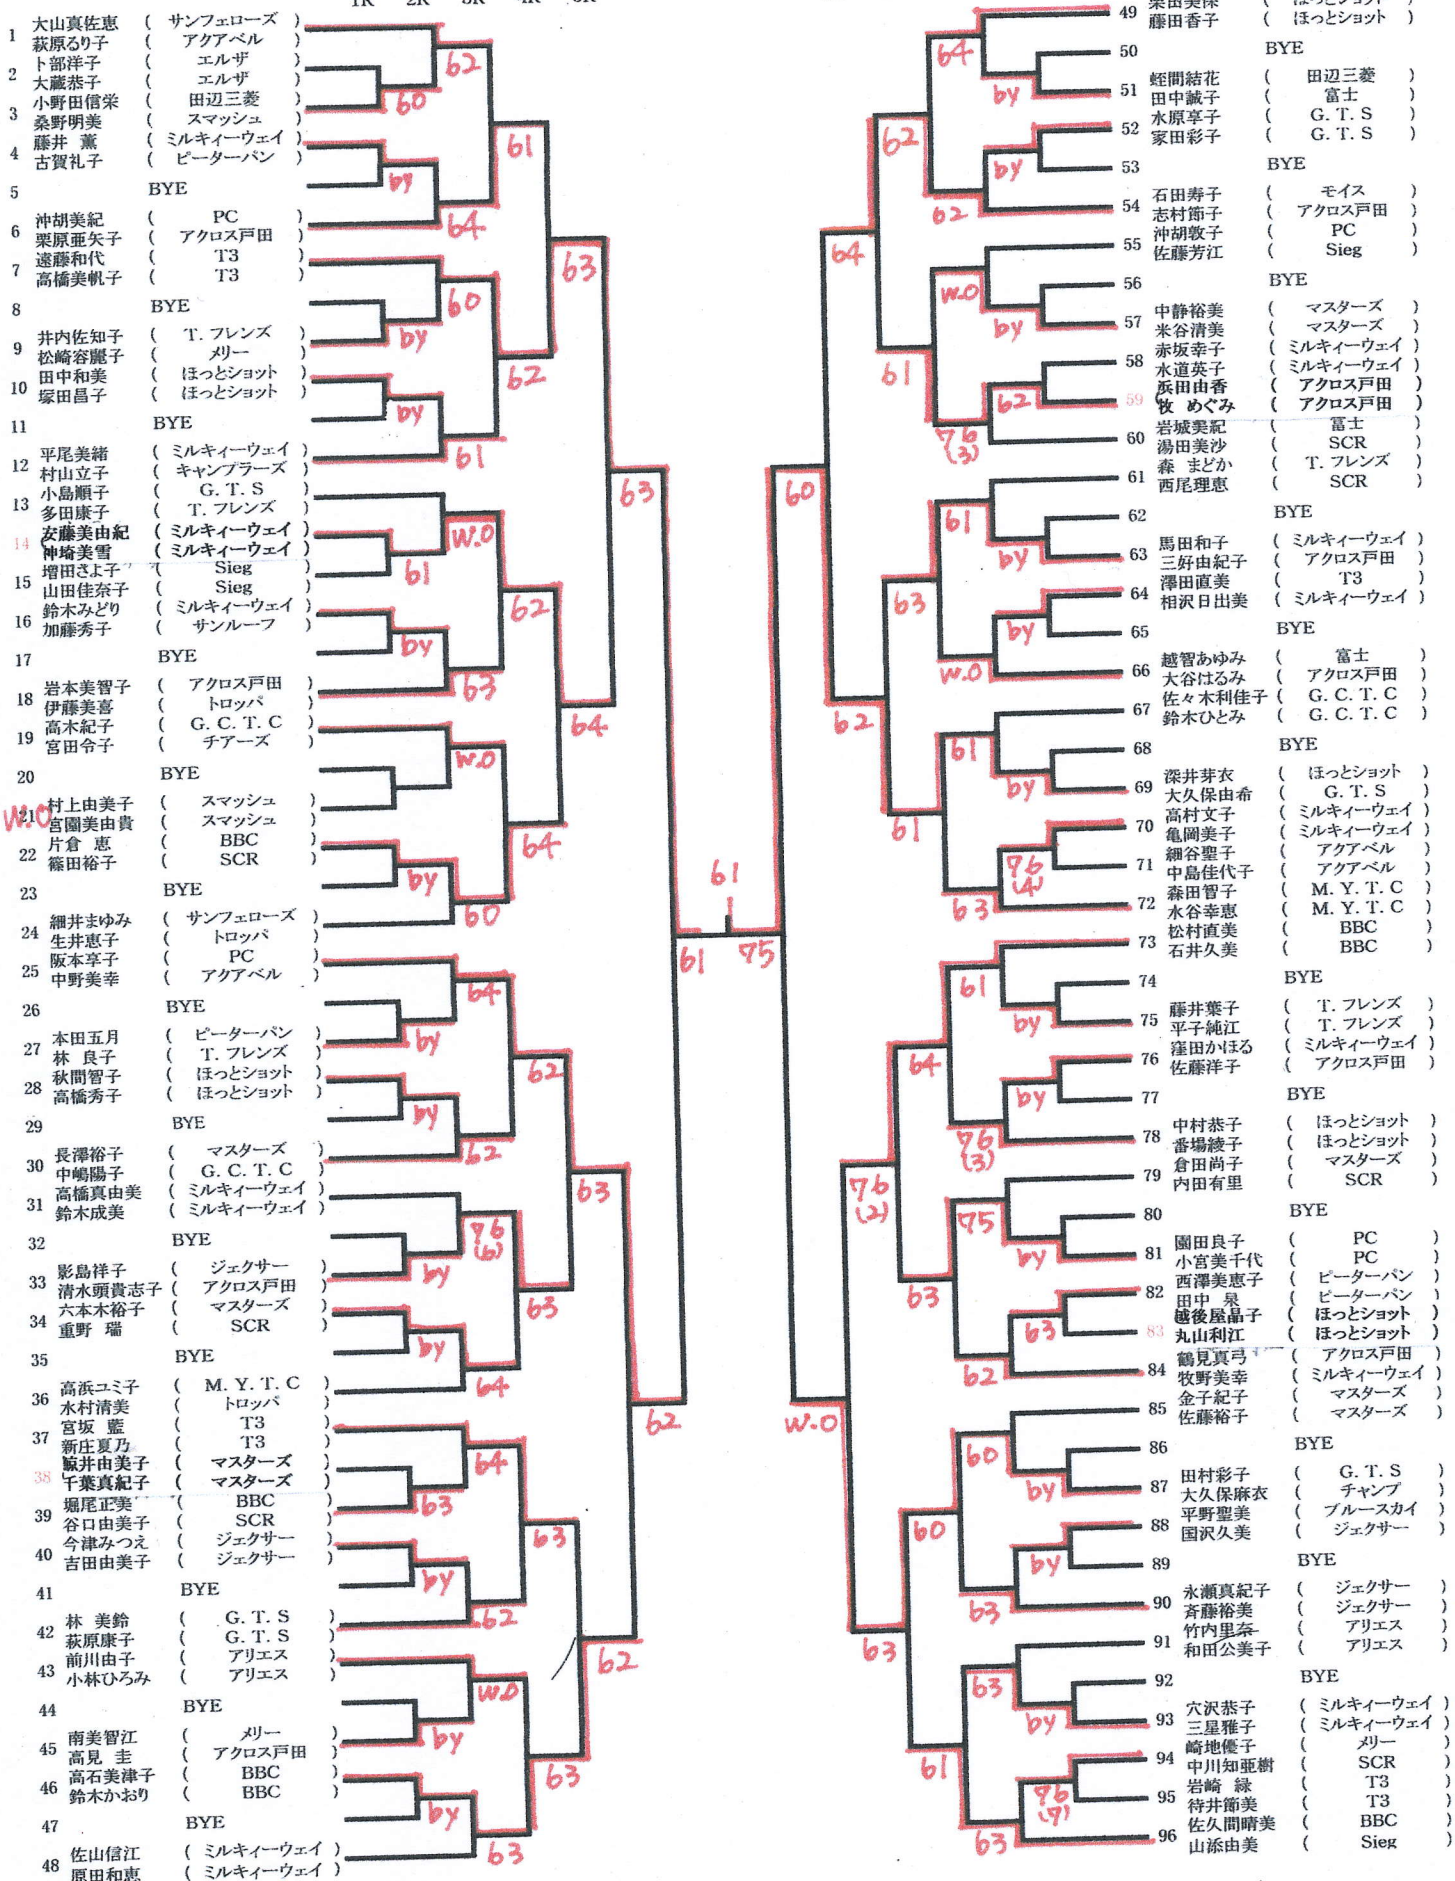

女子ダブルス本戦

H21秋季大会

1R 2R 3R 4R 5R 5R 4R 3R 2R 1R

25 阪本・中野 (PC, T3, T4)
87 田村・大久保 (G.T.S, 和)

3位決定戦