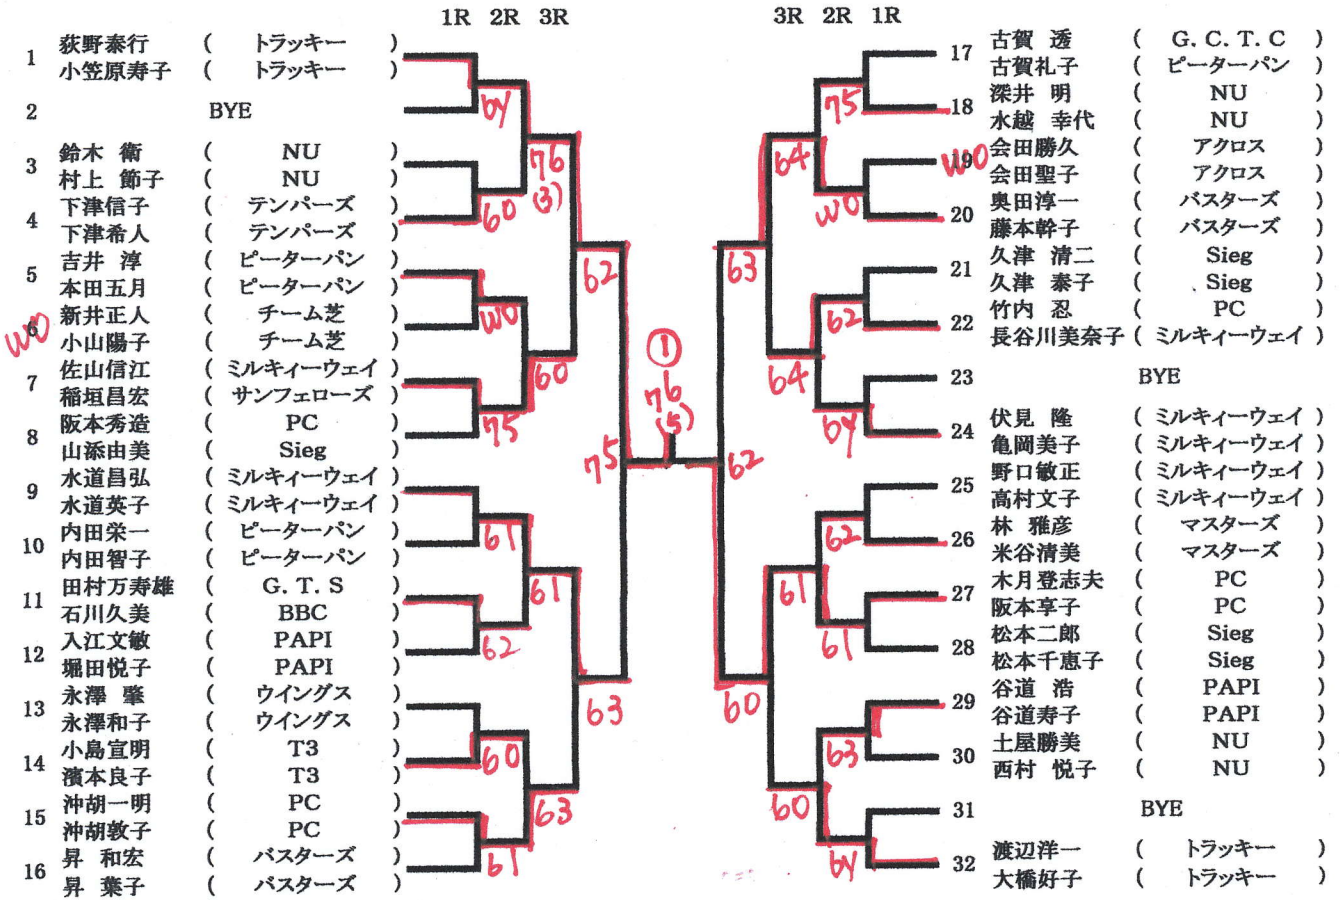

混合ダブルス 45歳以上(道満)

混合ダブルス 45歳以上