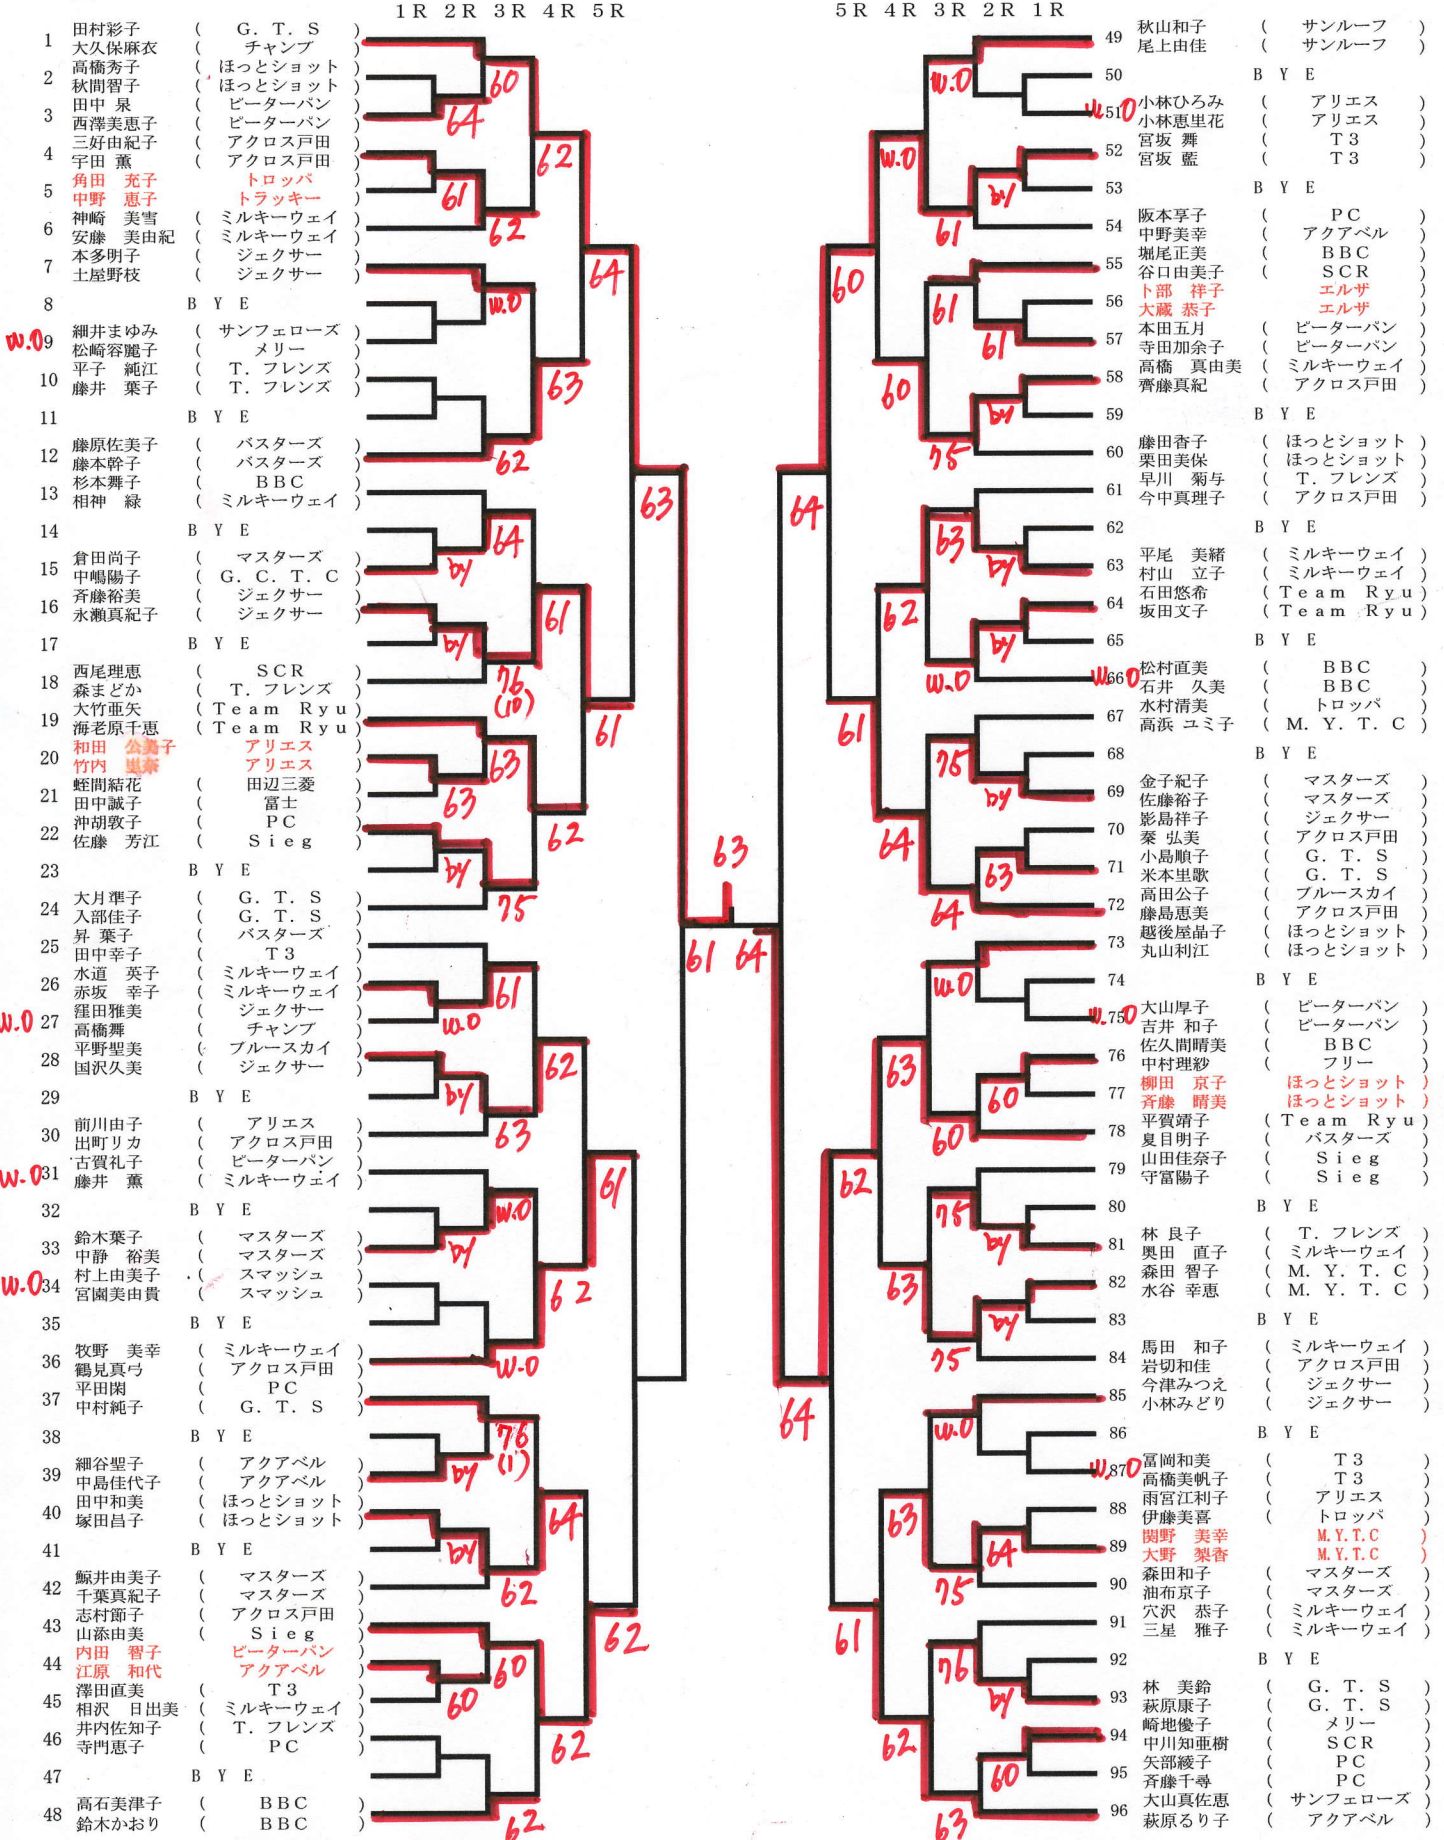

女子ダブルス本戦

秋季2010

w.0

w.0

w.0

w.0

w.0

43. 志村・山崎 (アリス・Sieg) 3位決定戦
 52. 宮坂・宮坂 (T3) 60