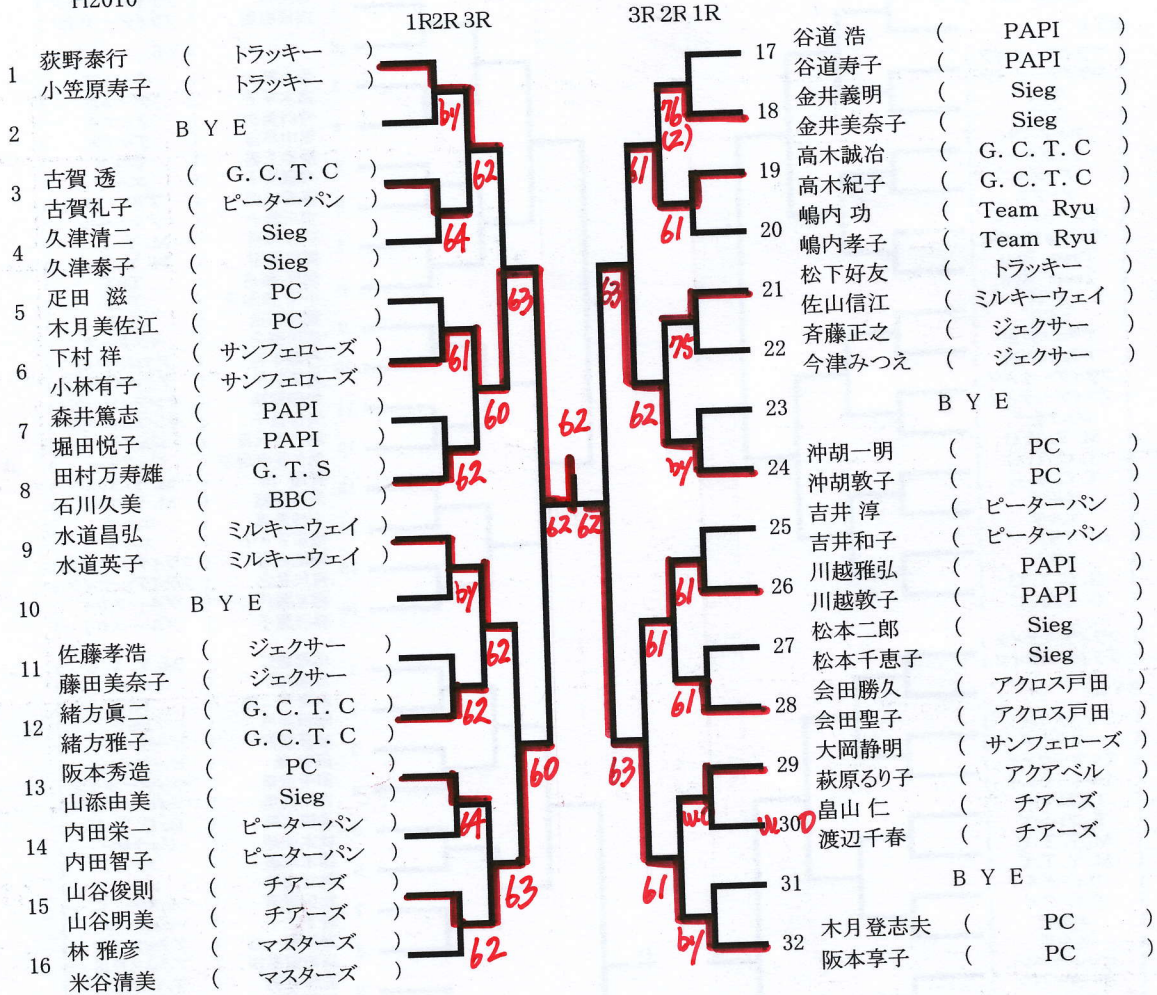

混合ダブルス 45歳以上(道満)

H2010

混合ダブルスコンソレ 45歳以上(道満)