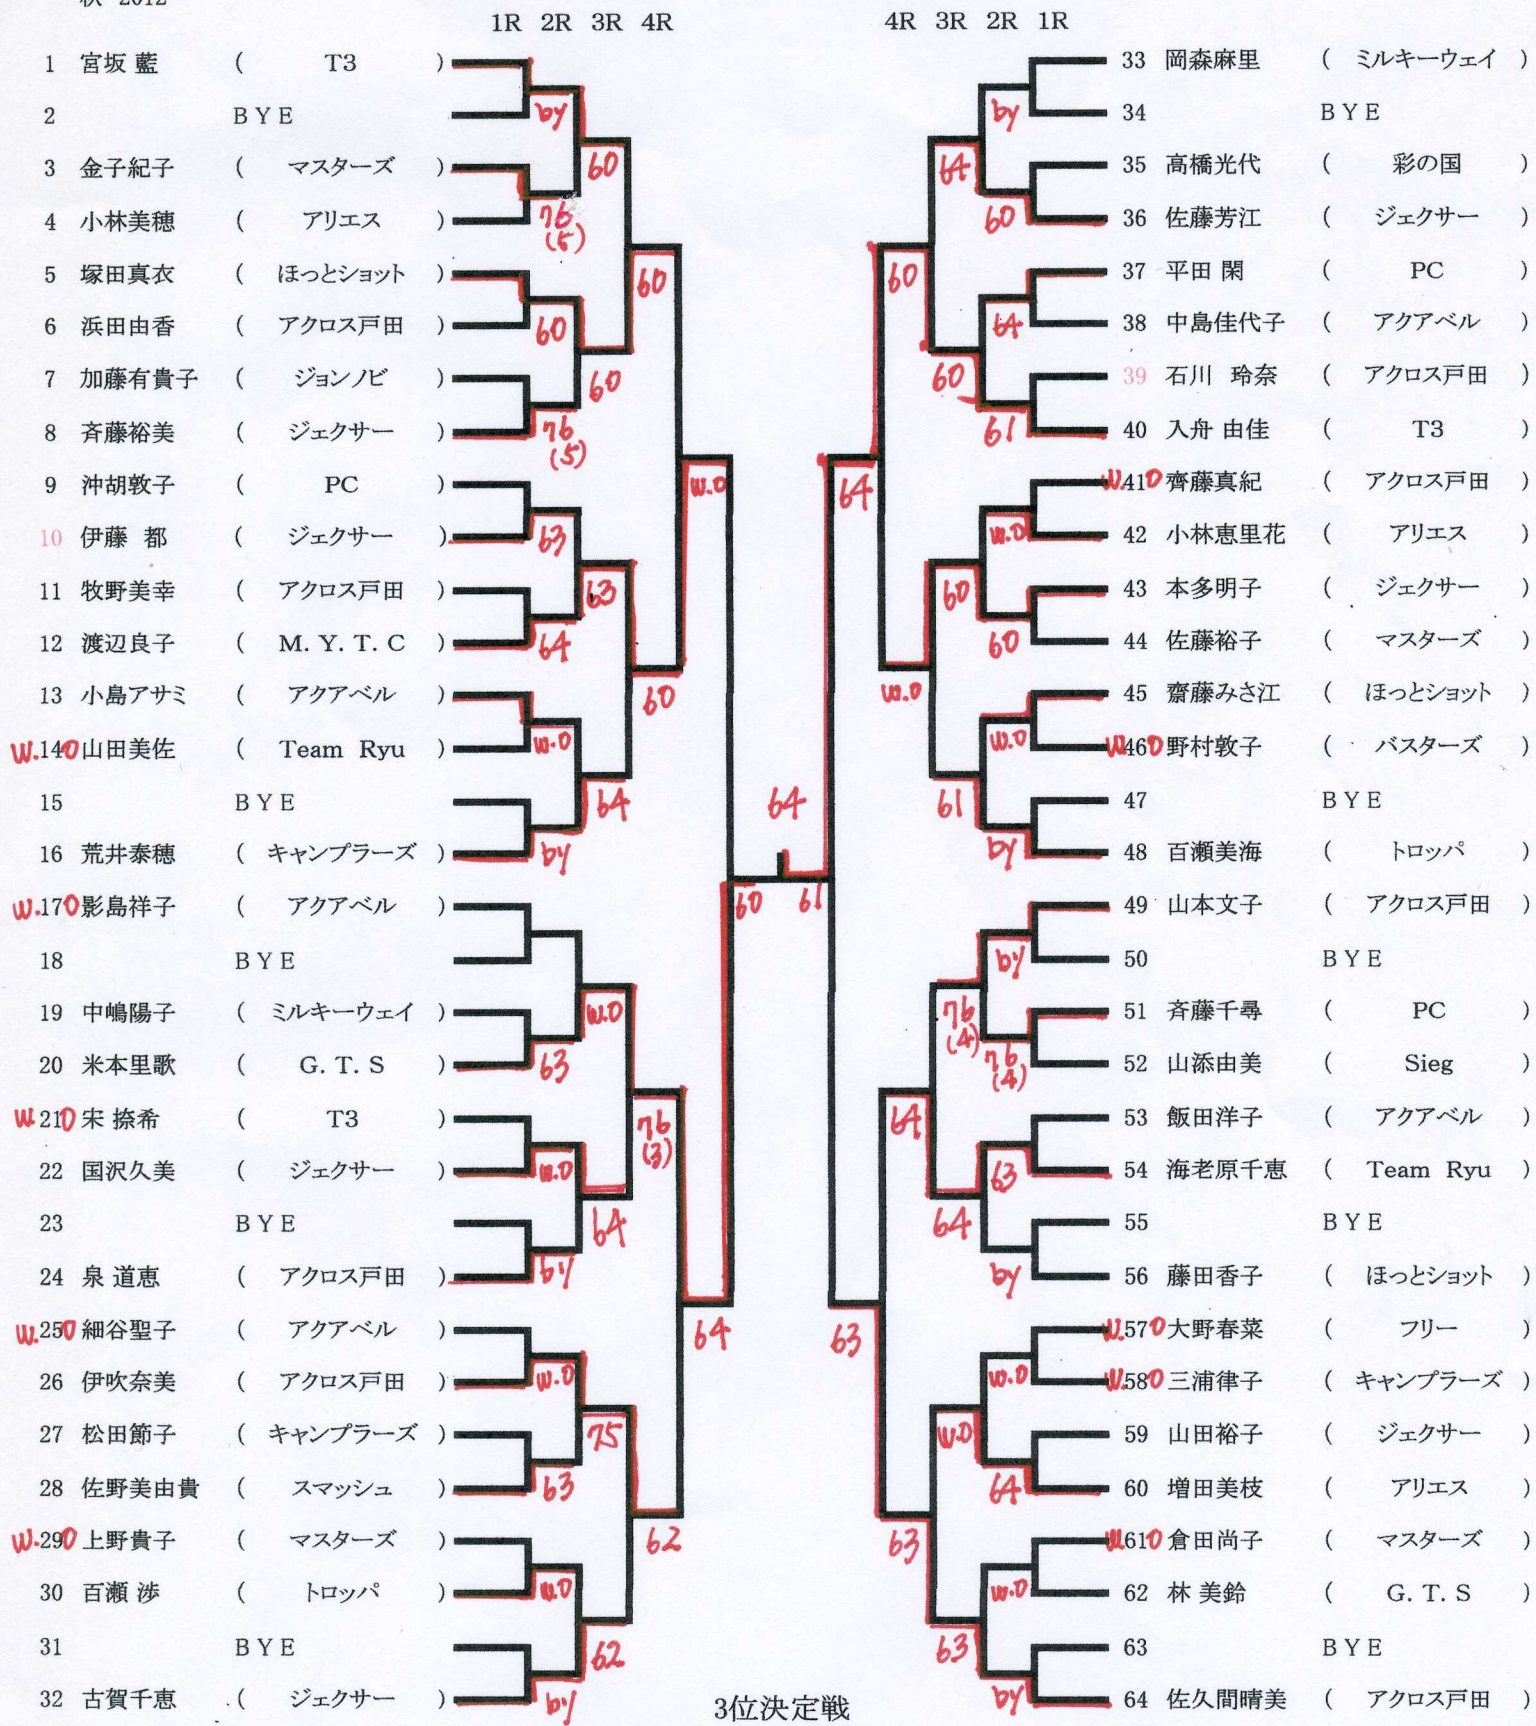

女子シングルス本戦

秋 2012

12. 渡辺良子 (M.Y.T.C) vs 64. 佐久間晴美 (アクロス戸田)