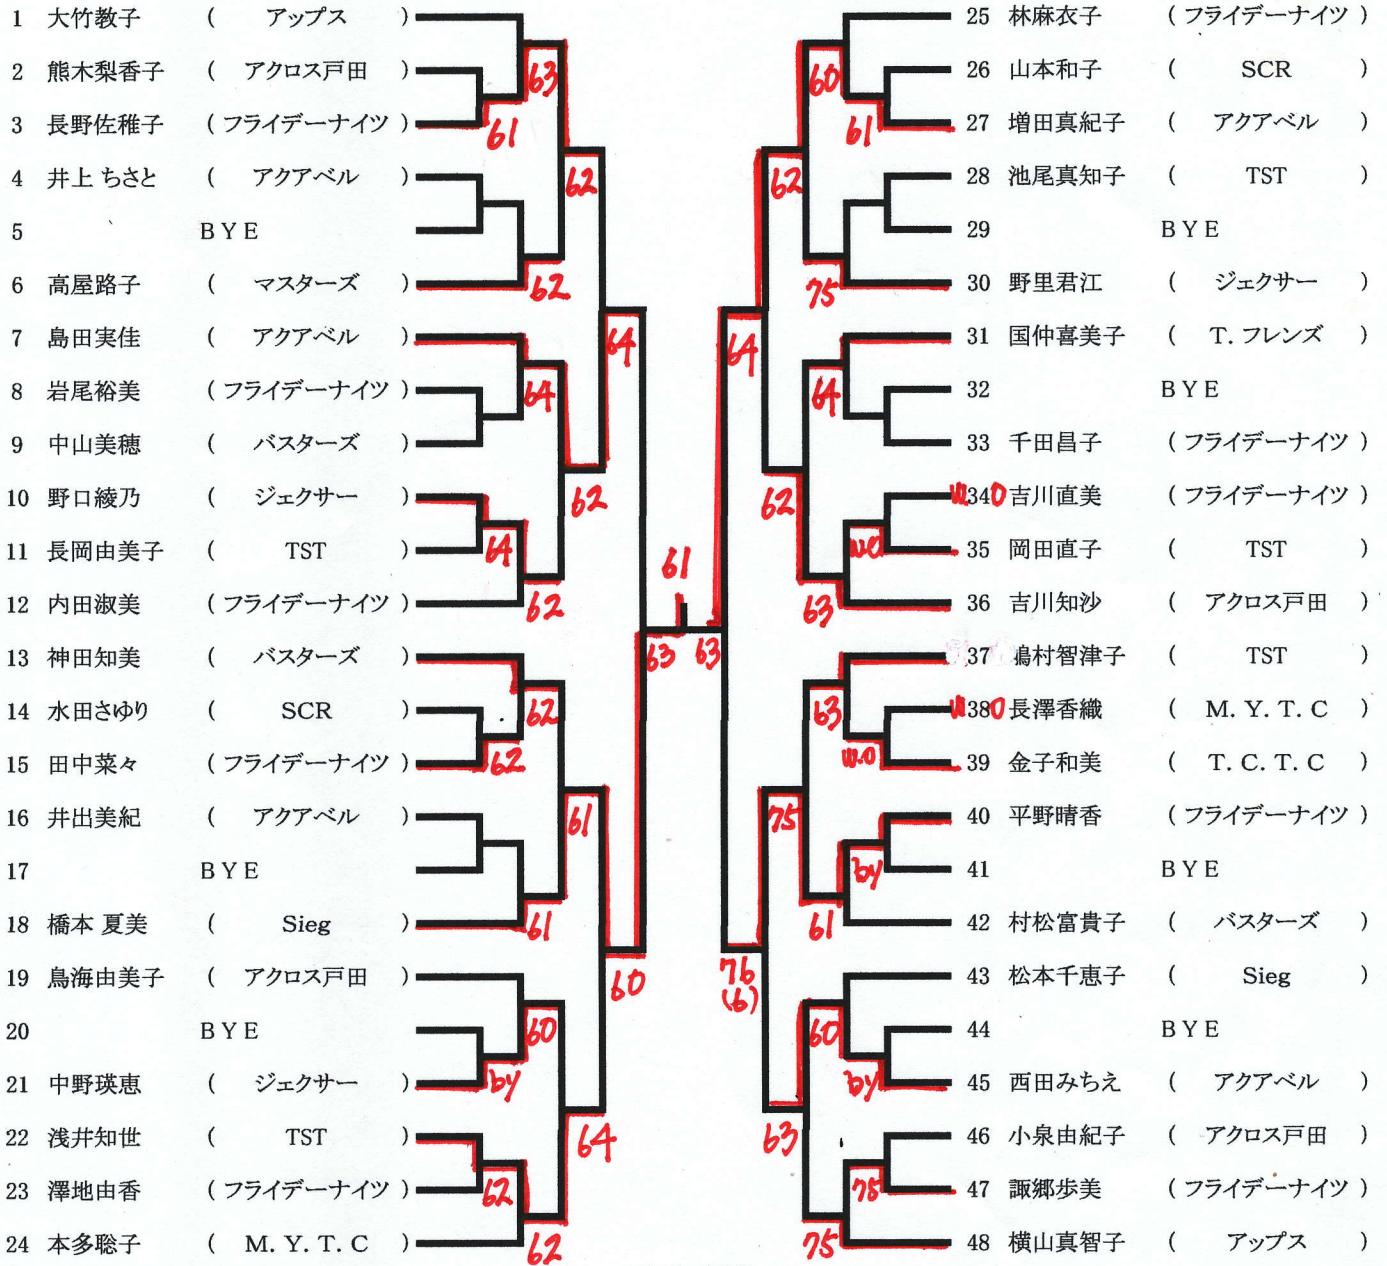

女子シングルス初級

秋 2012

1R 2R 3R 4R

4R 3R 2R 1R

3位決定戦