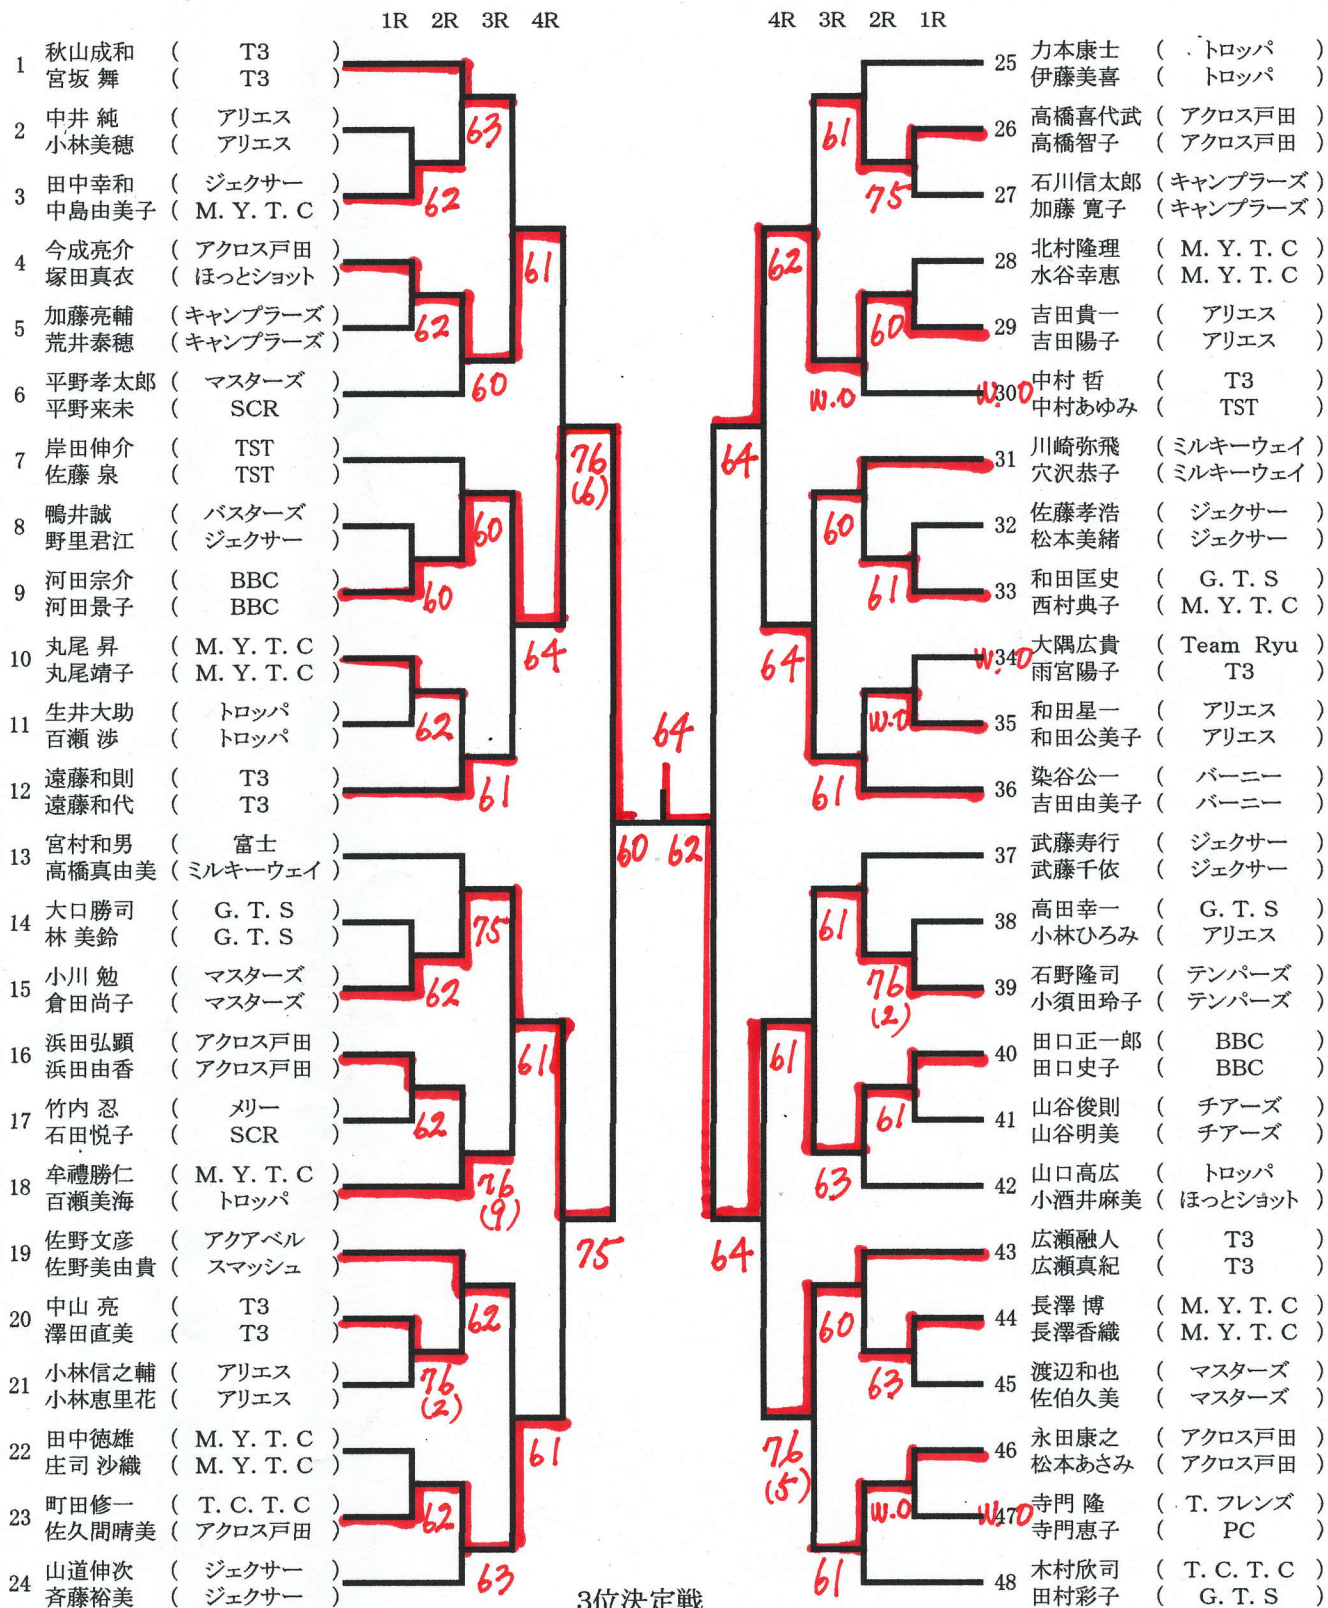

混合ダブルス Aクラス(道満)

2012

15. 小川 倉田 (マスターズ) 62

29. 吉田 吉田 (アリエス) 62