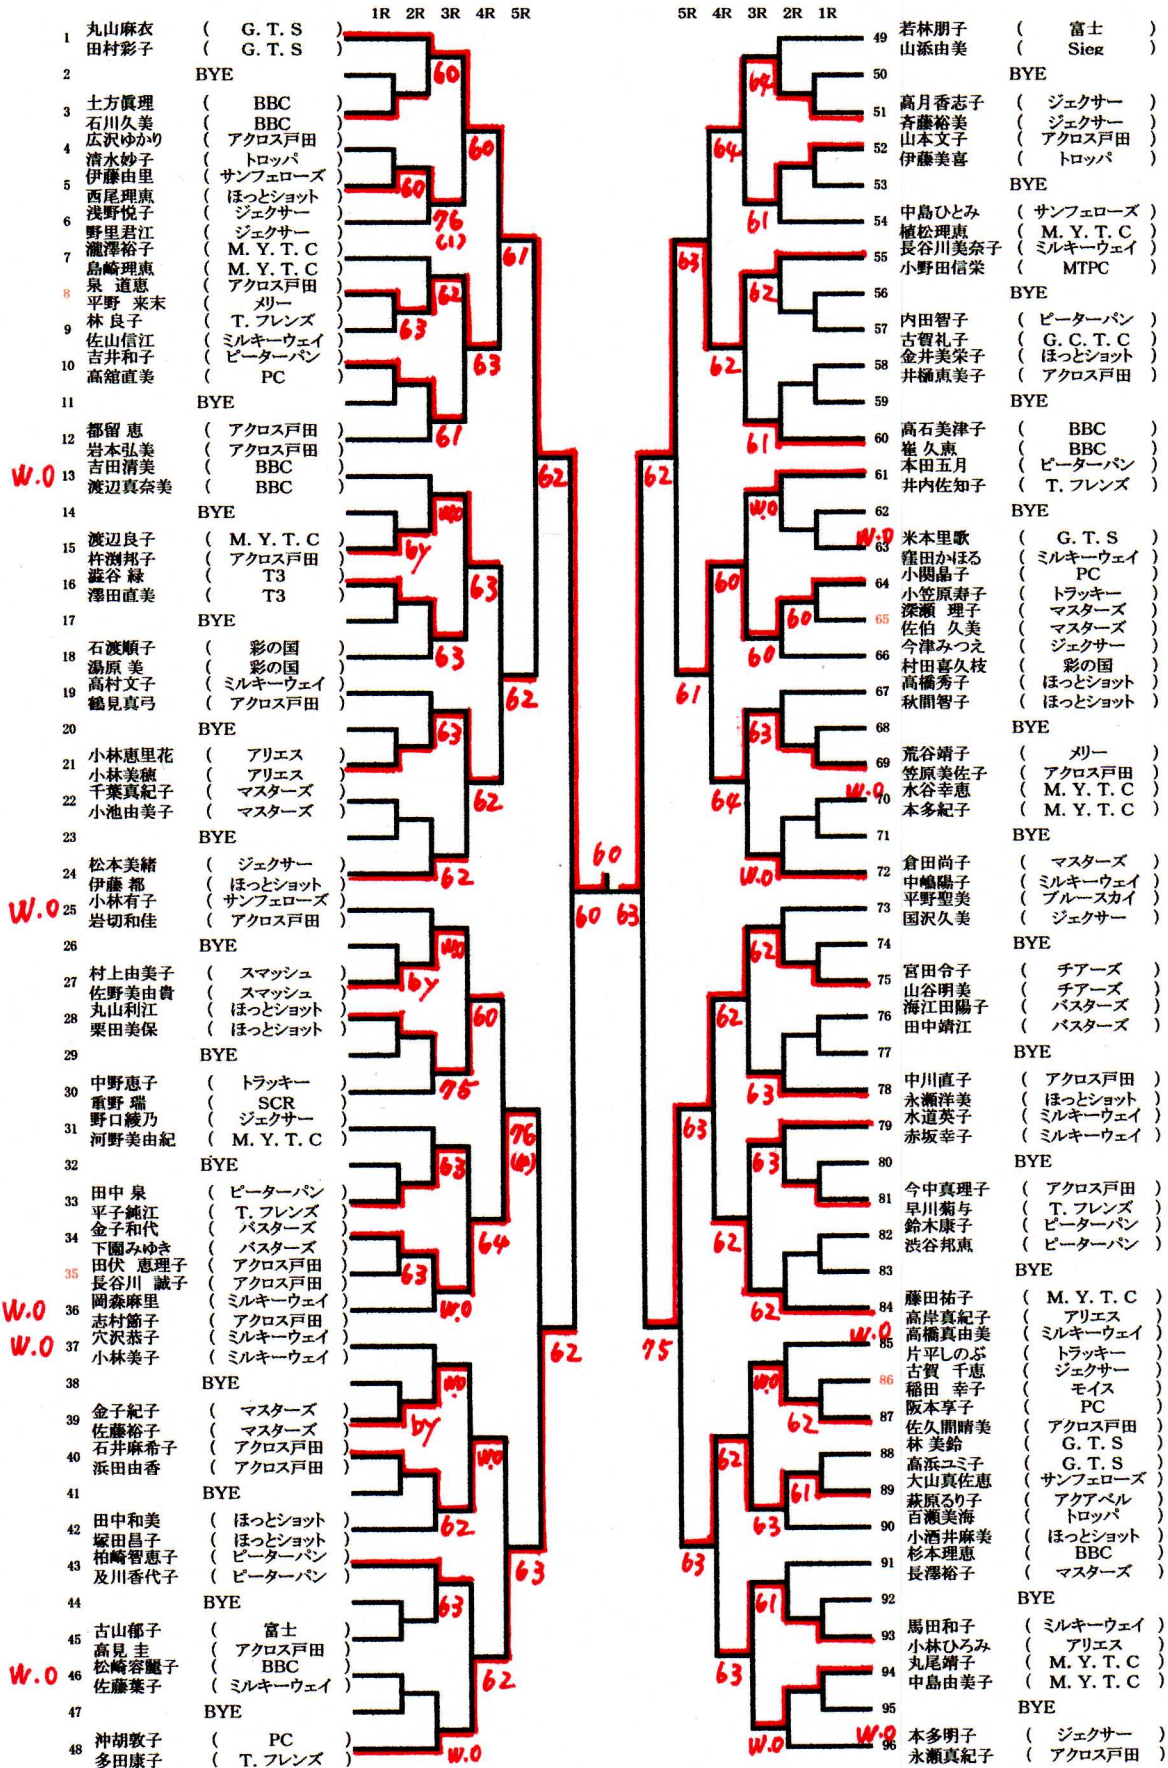

女子ダブルス本戦

3位決定戦

48. 沖胡・多田(PC・T.フレンズ) 63
 75. 宮田・山谷(チアーズ)