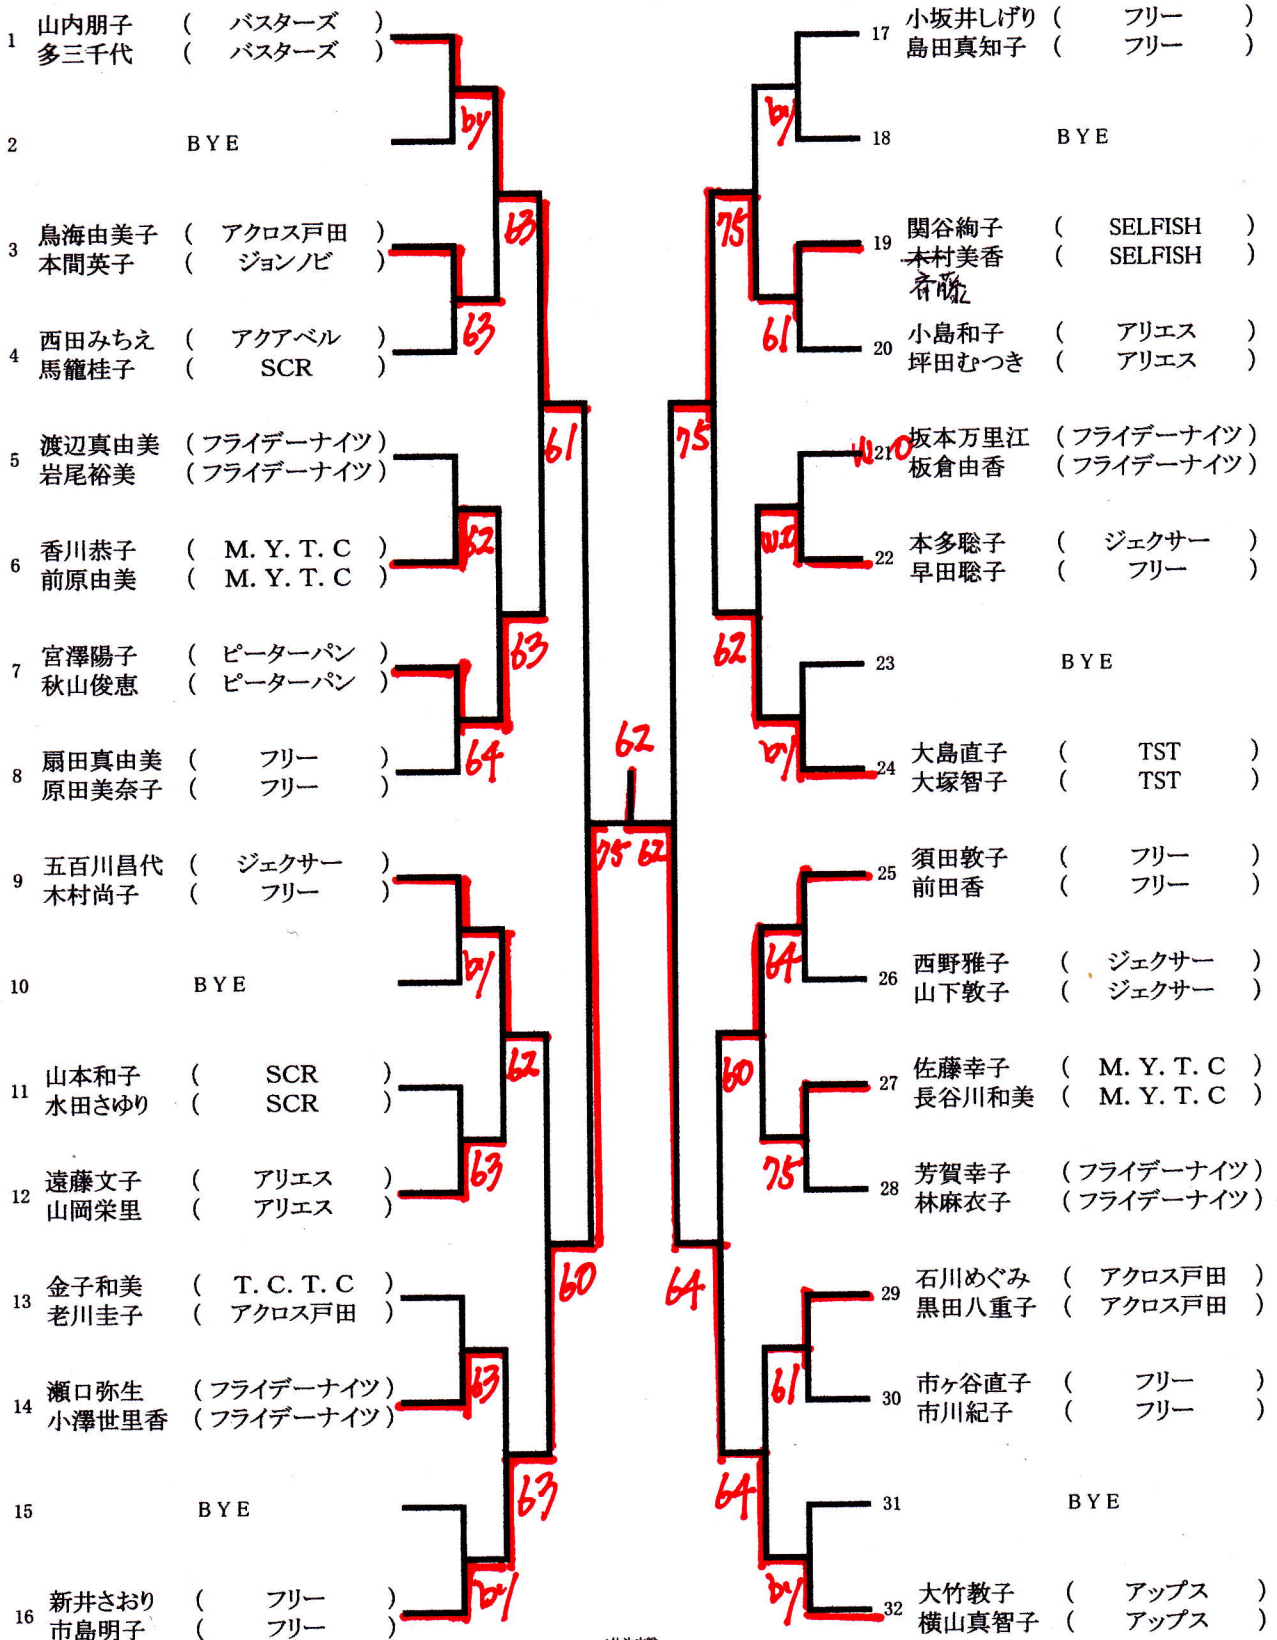

2013秋季

# 女子ダブルス初級

1R 2R 3R

3R 2R 1R

3位決定戦

1. 山内・多 (バスターズ) 61  
 19. 関谷・未村 (SELFISH)