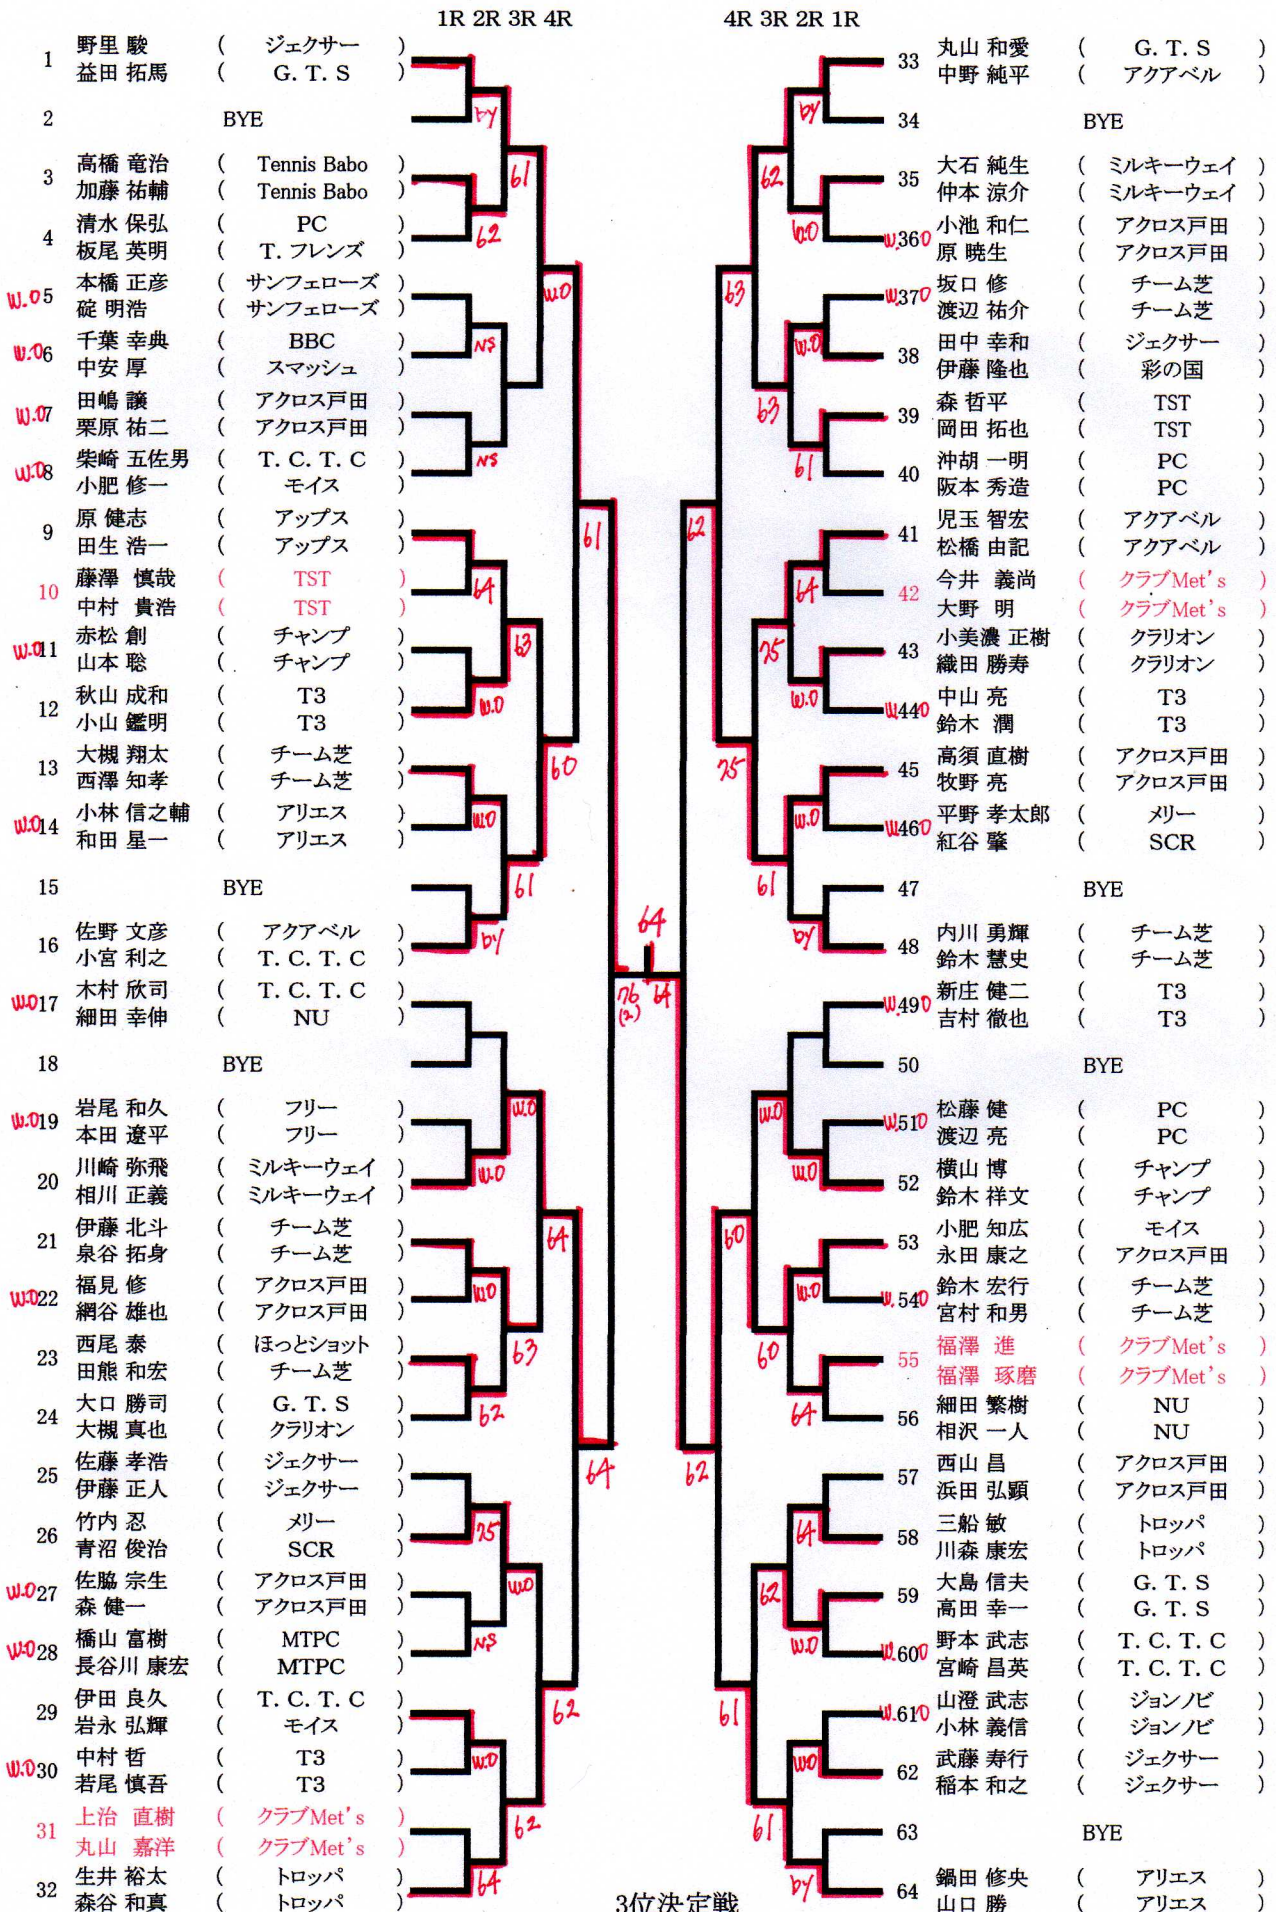

# 男子ダブルス本戦

3位決定戦

20. 川崎 新雄 (ミルキーウェイ)  
相川 正義 (ミルキーウェイ)  
45. 網谷 雄也 (アクロス戸田)  
牧野 亮 (アクロス戸田)

W.0