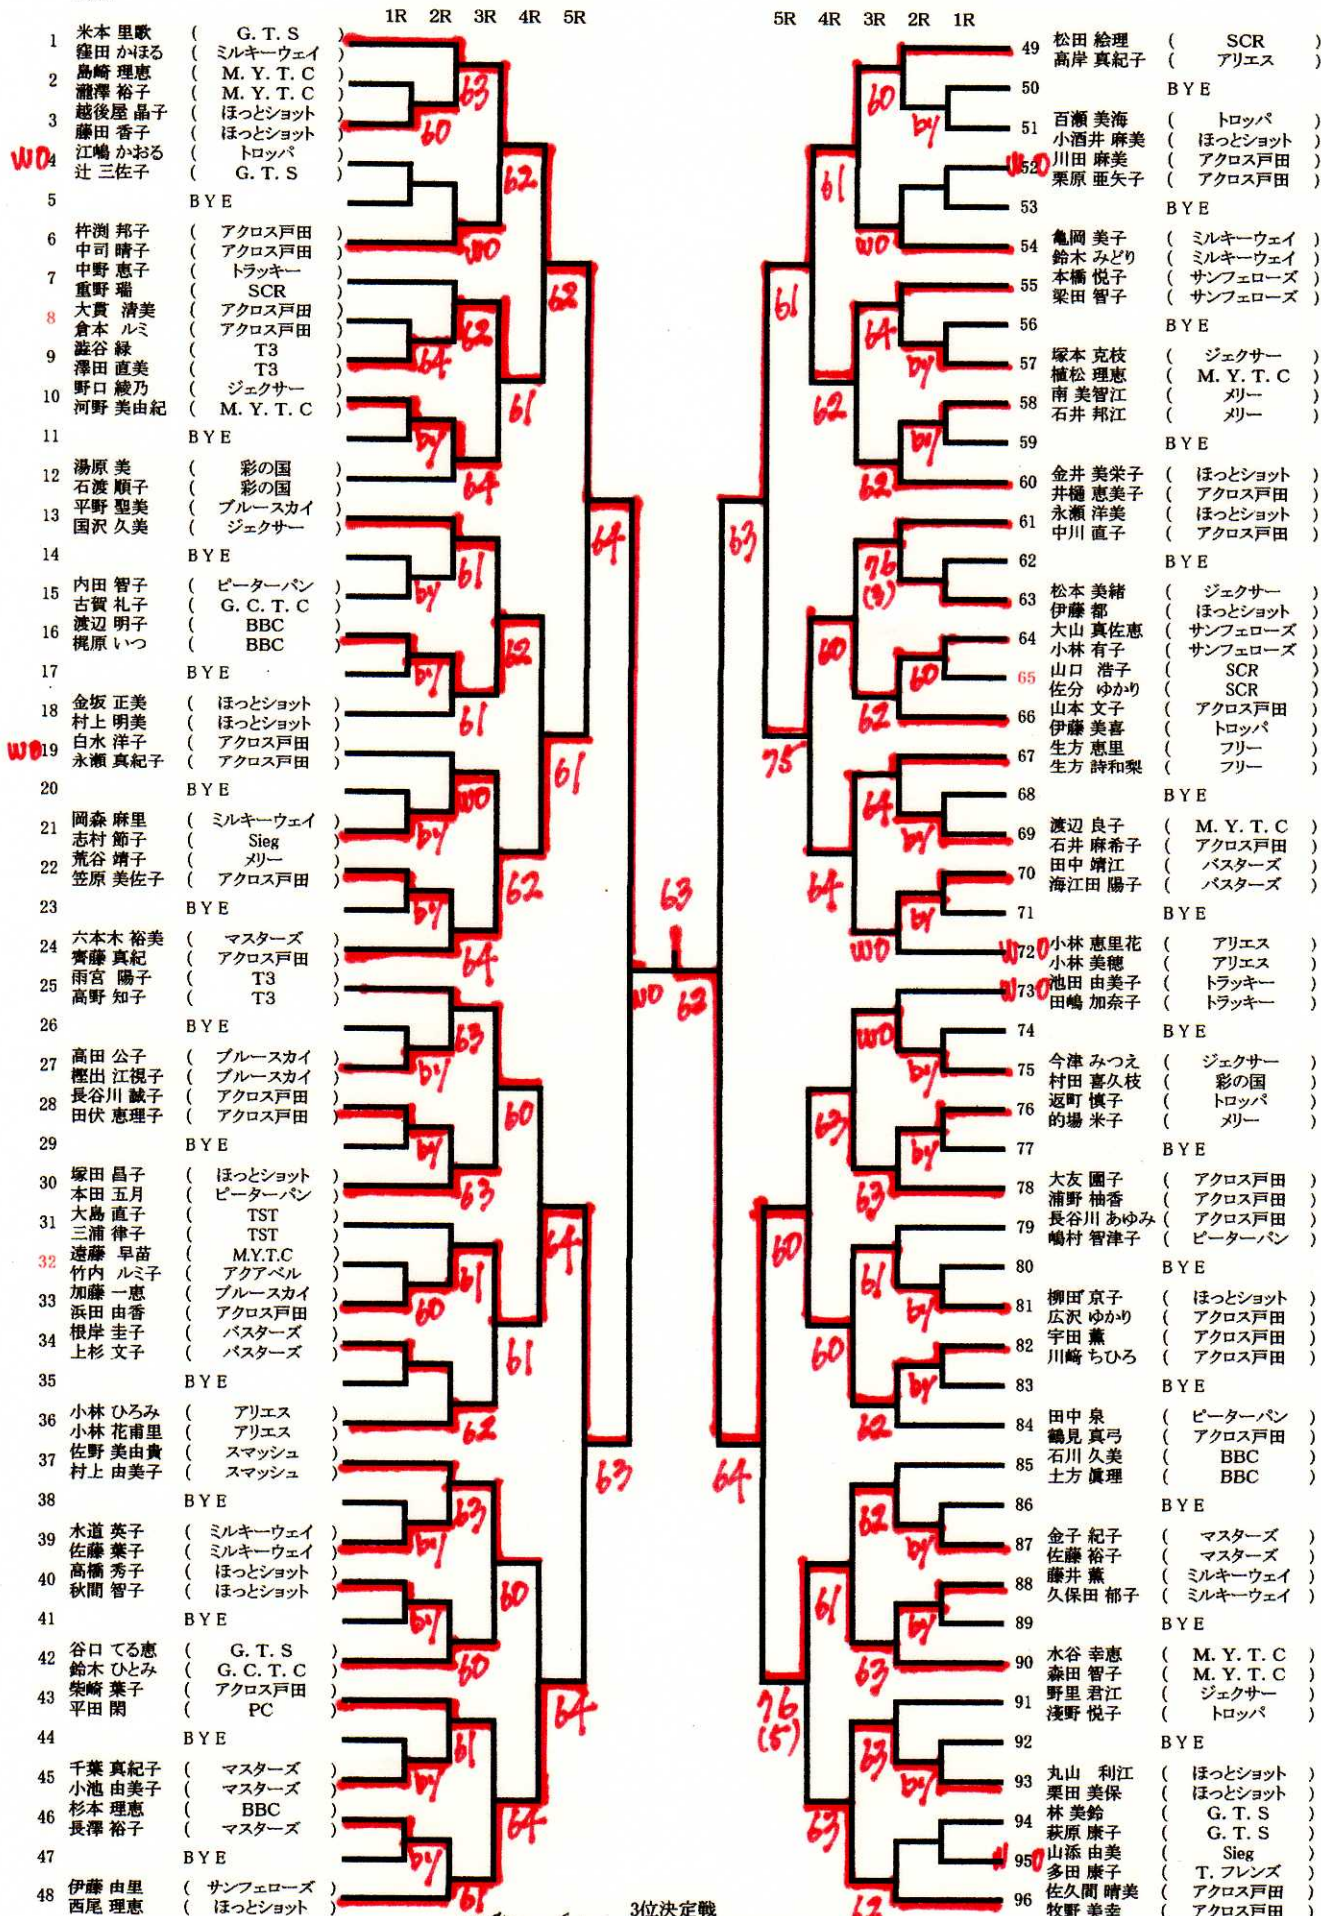

女子ダブルス本戦

2015

3位決定戦
 33. 加藤 一恵 (ブルースカイ)
 49. 松田 絵理 (SCR)
 高岸 真紀子 (アリエス)