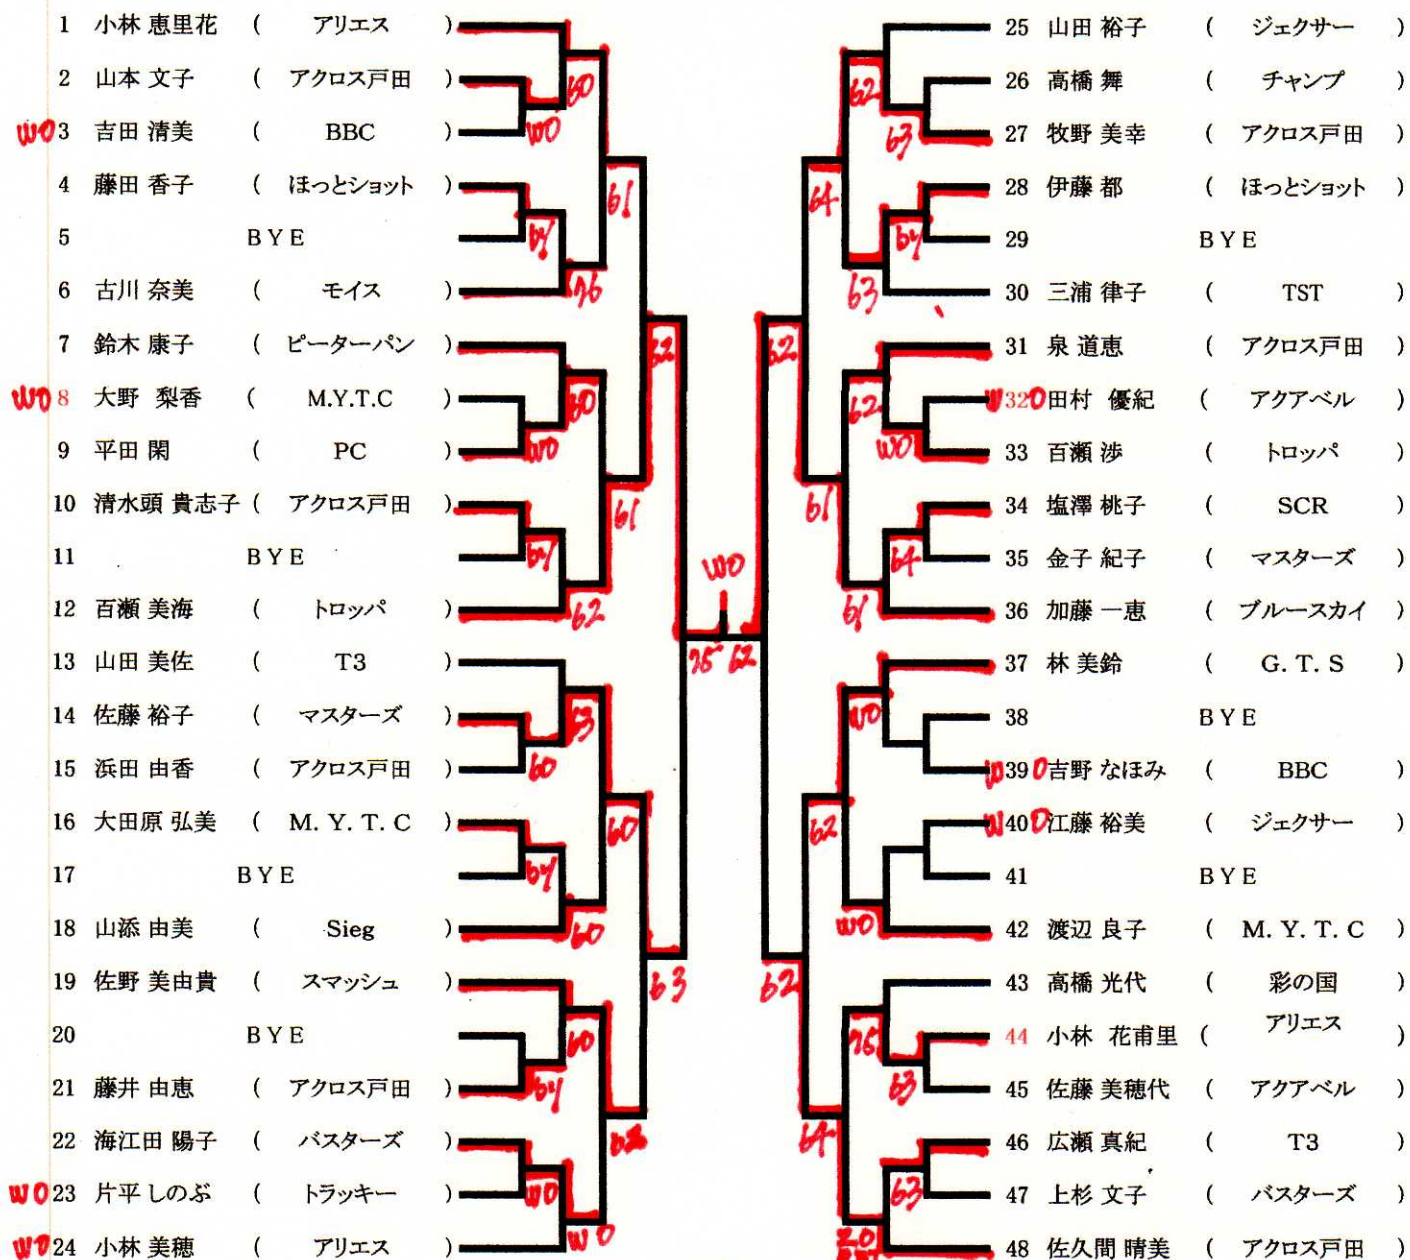

女子シングルス本戦

2015

1R 2R 3R 4R

4R 3R 2R 1R

3位決定戦