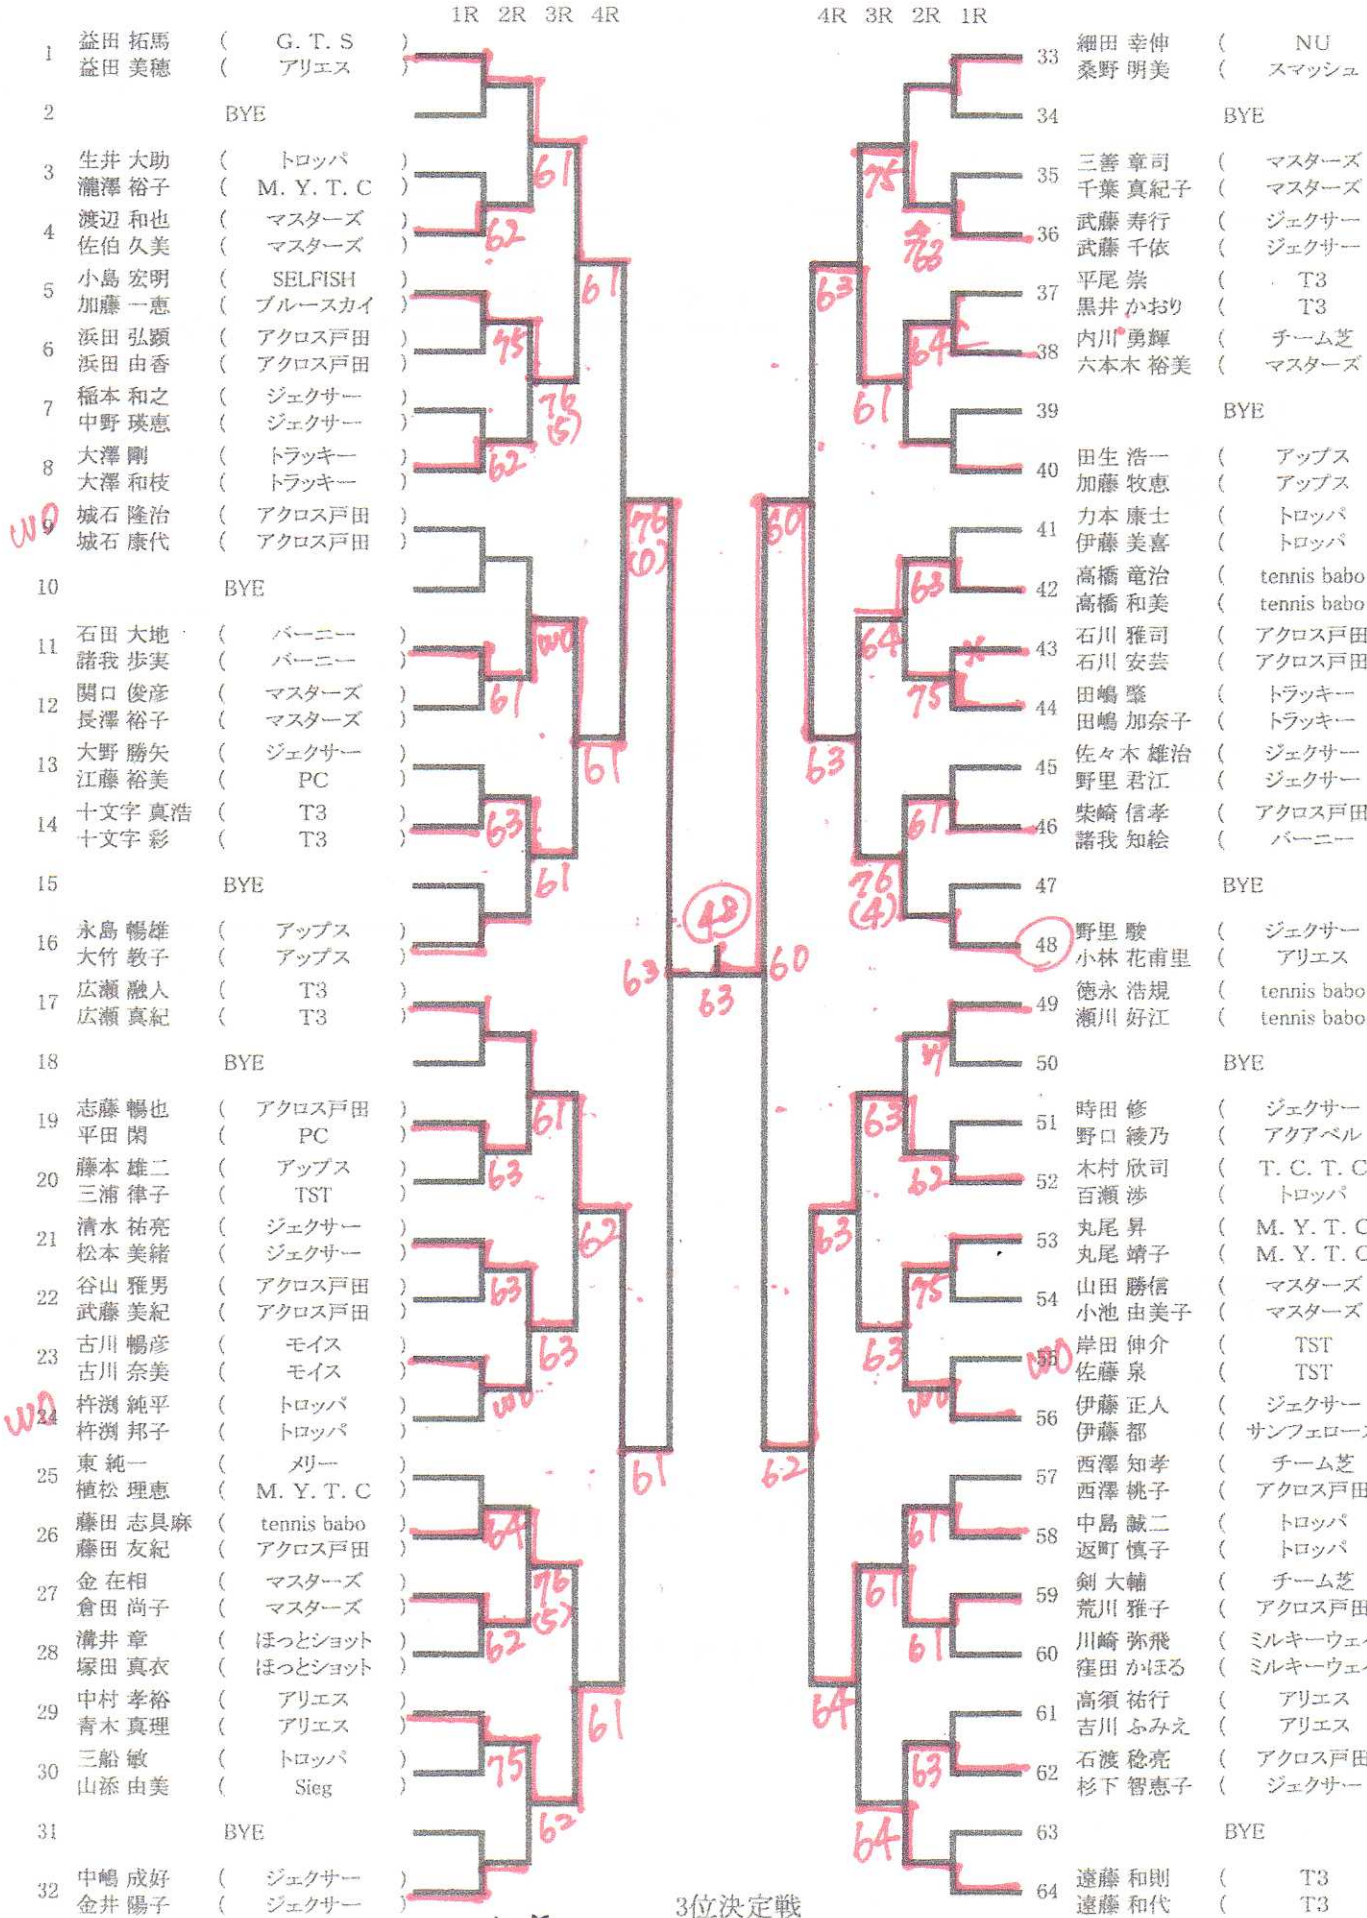

混合ダブルス Aクラス(道満)

3位決定戦

17	広瀬	(T3)
	広瀬	(T3)
52	木村	(T.C.T.C)
	百瀬	(トロツパ)