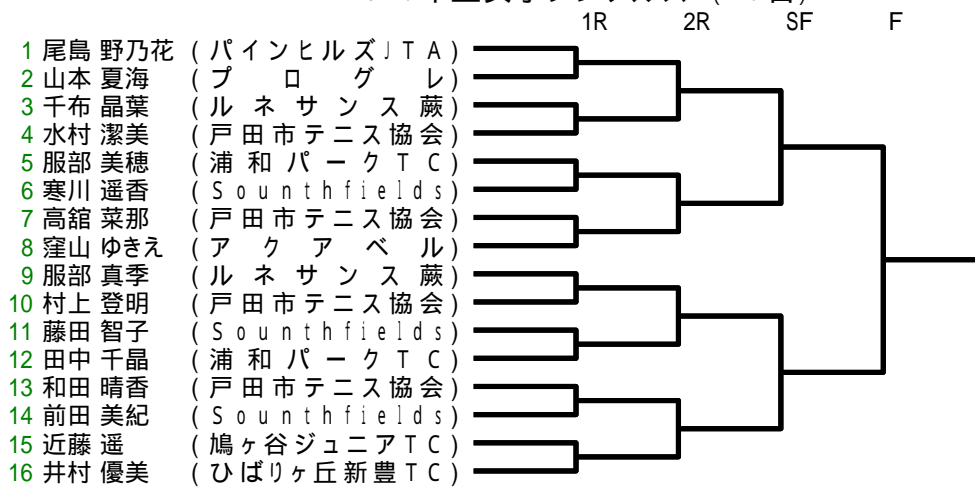

4年生以下男子シングルス(37名)

5・6年生男子シングルスA(17名)

5・6年生男子シングルスB(29名)

4年生以下女子シングルス(15名)

5・6年生女子シングルスA(6名)

5・6年生女子シングルスB(16名)

中学生男子シングルスA(27名)

中学生男子シングルスB(25名)

中学生女子シングルスA(21名)

中学生女子シングルスB(23名)