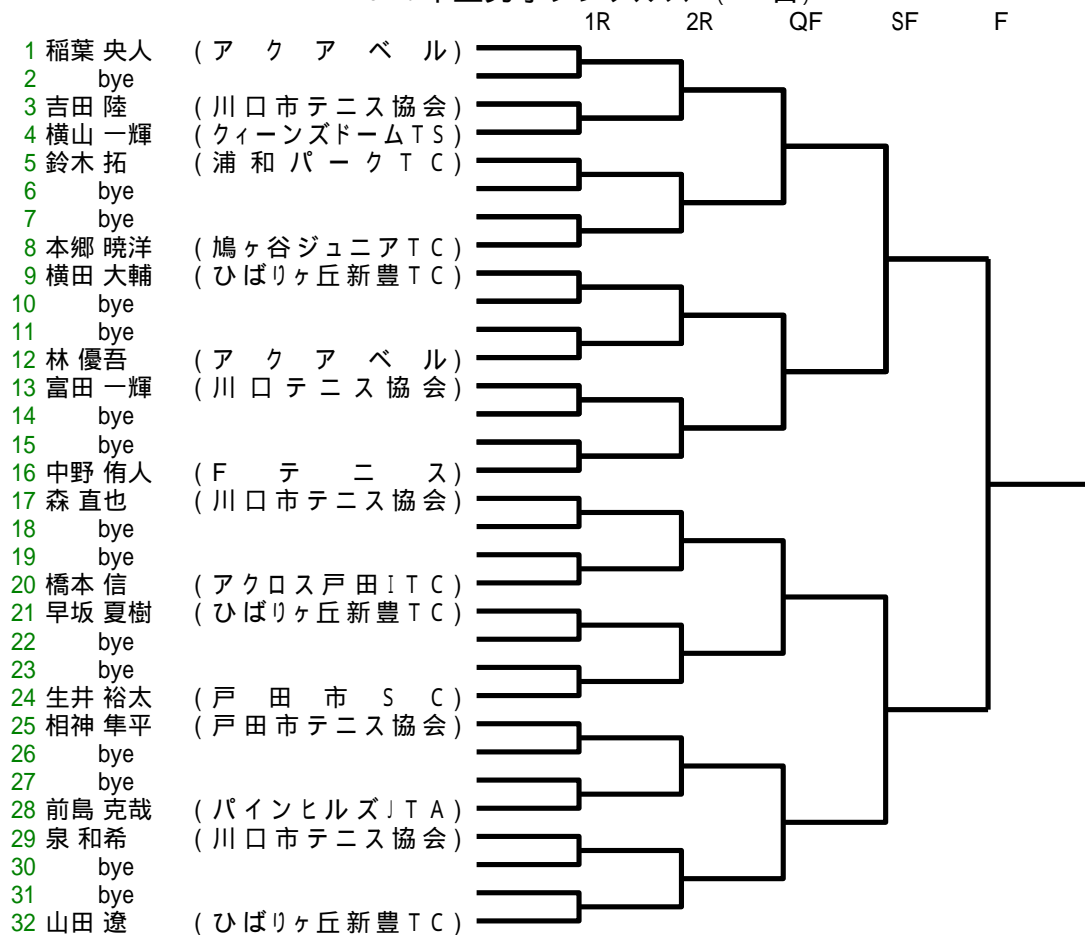

4年生以下男子シングルス(37名)

5・6年生男子シングルスA(17名)

5・6年生男子シングルスB(29名)

4年生以下女子シングルス(15名)

5・6年生女子シングルスA(6名)

5・6年生女子シングルスB(16名)

中学生男子シングルスA(27名)

中学生男子シングルスB(25名)

中学生女子シングルスA(21名)

中学生女子シングルスB(23名)