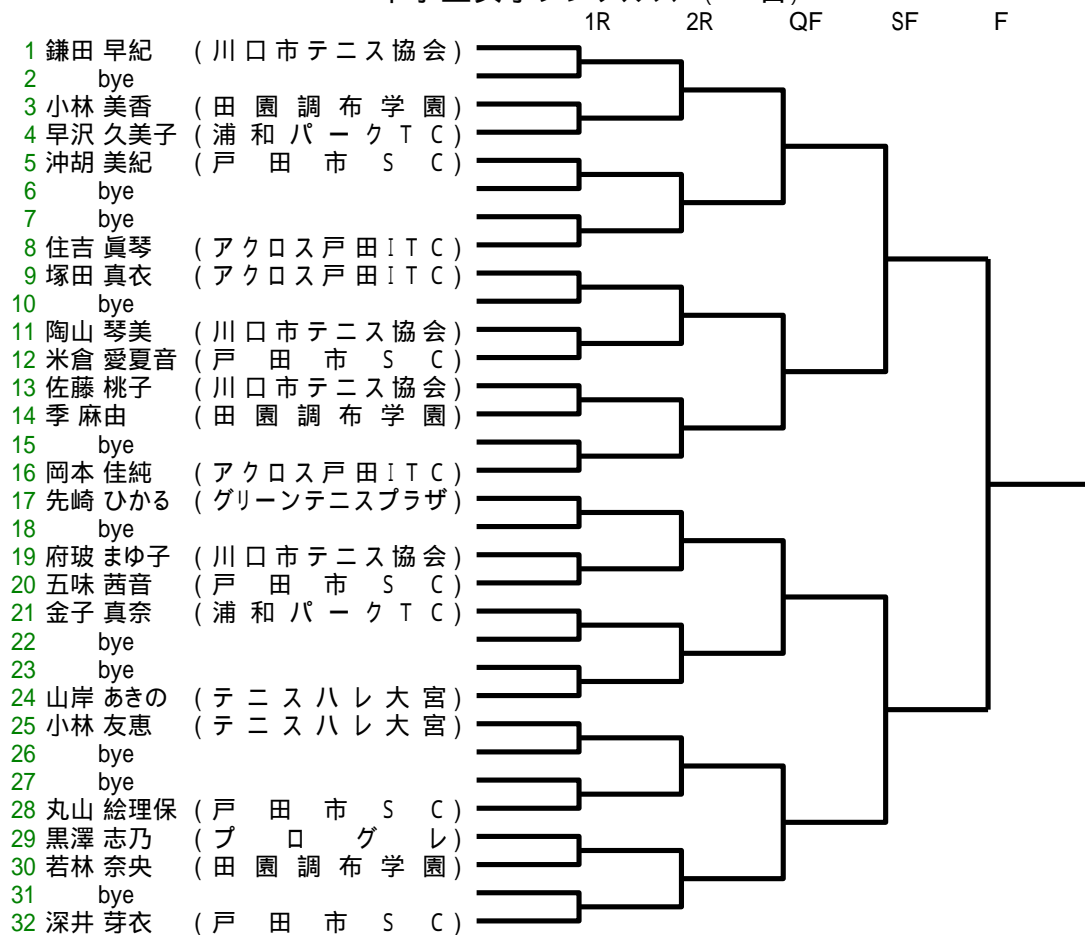

4年生以下男子シングルス(37名)

5・6年生男子シングルスA(17名)

5・6年生男子シングルスB(29名)

4年生以下女子シングルス(15名)

5・6年生女子シングルスA(6名)

5・6年生女子シングルスB(16名)

中学生男子シングルスA(27名)

中学生男子シングルスB(25名)

中学生女子シングルスA(21名)

中学生女子シングルスB(23名)