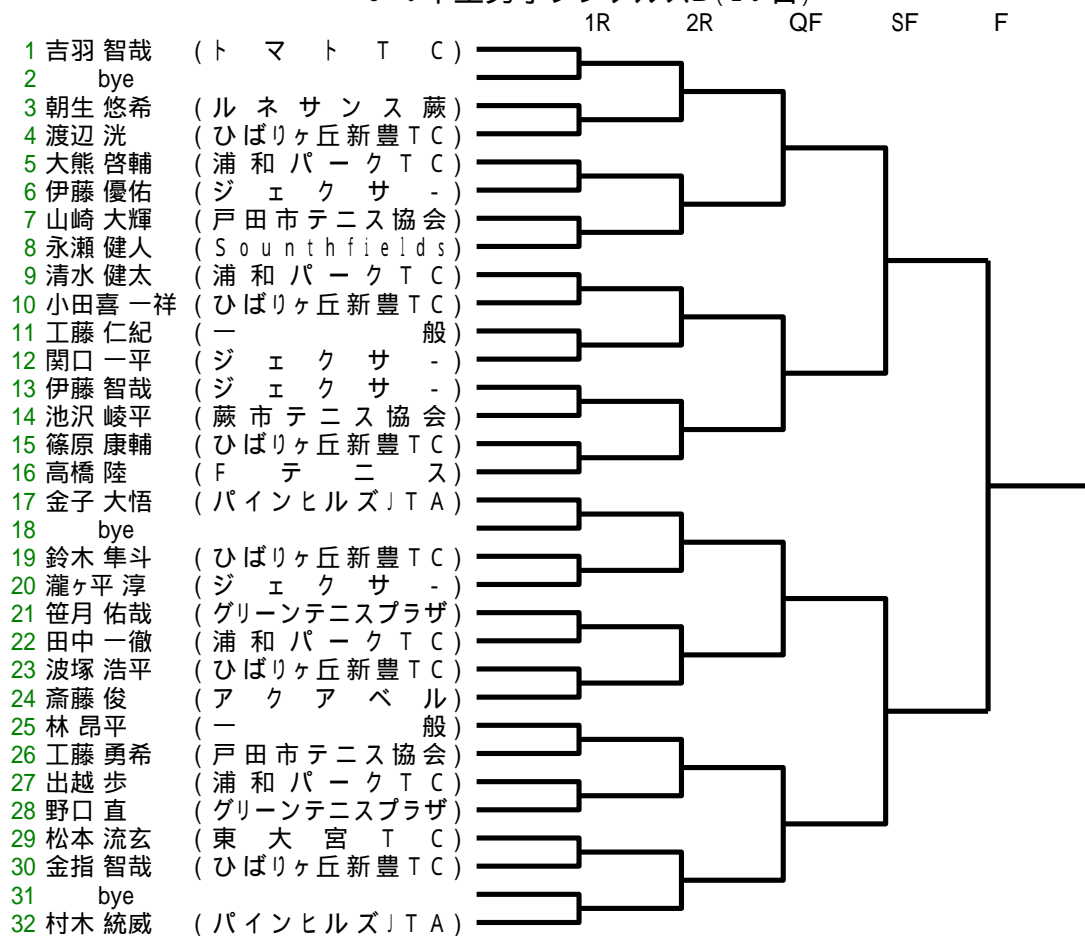

4年生以下男子シングルス(37名)

5・6年生男子シングルスA(17名)

5・6年生男子シングルスB(29名)

4年生以下女子シングルス(15名)

5・6年生女子シングルスA(6名)

5・6年生女子シングルスB(16名)

中学生男子シングルスA(27名)

中学生男子シングルスB(25名)

中学生女子シングルスA(21名)

中学生女子シングルスB(23名)