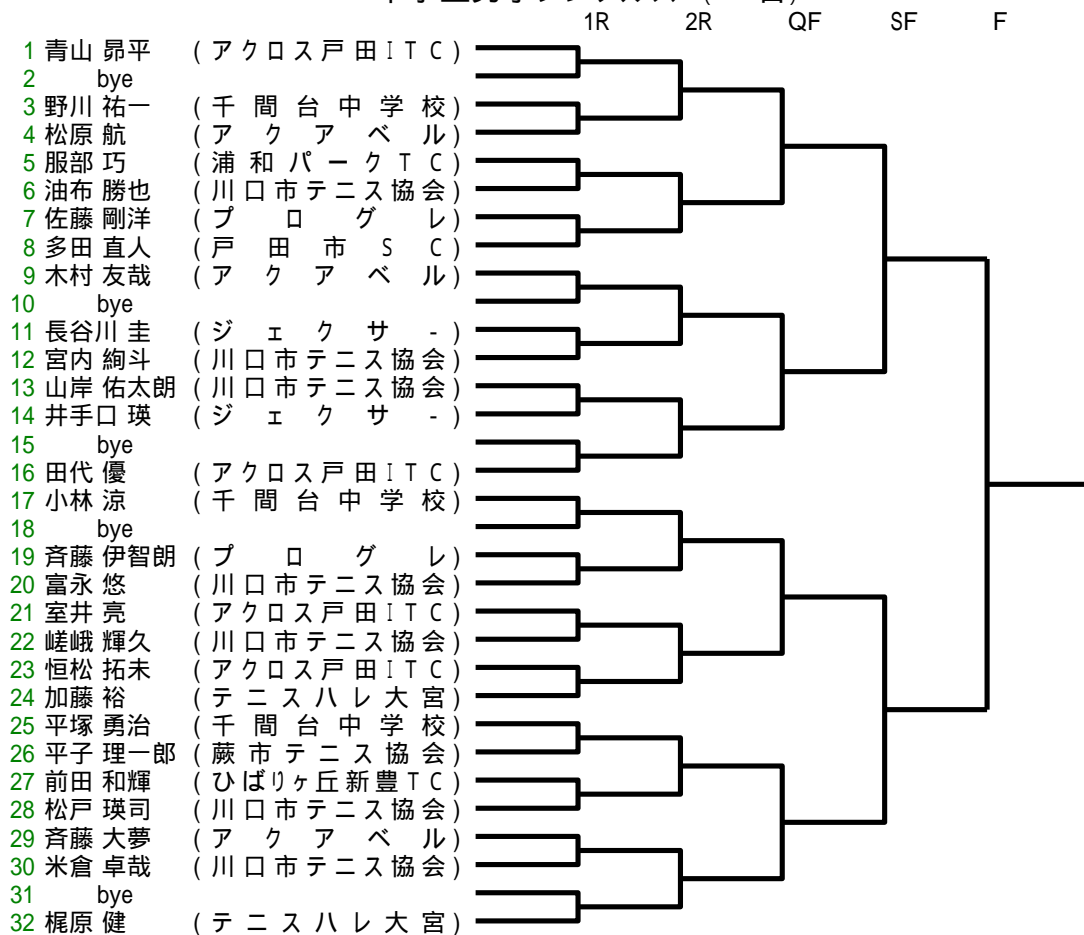

4年生以下男子シングルス(37名)

5・6年生男子シングルスA(17名)

5・6年生男子シングルスB(29名)

4年生以下女子シングルス(15名)

5・6年生女子シングルスA(6名)

5・6年生女子シングルスB(16名)

中学生男子シングルスA(27名)

中学生男子シングルスB(25名)

中学生女子シングルスA(21名)

中学生女子シングルスB(23名)