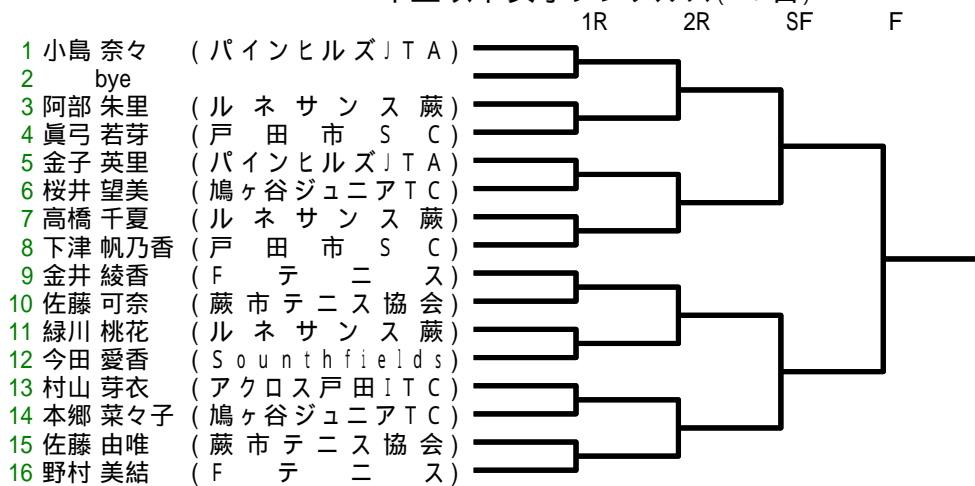

4年生以下男子シングルス(37名)

5・6年生男子シングルスA(17名)

5・6年生男子シングルスB(29名)

4年生以下女子シングルス(15名)

5・6年生女子シングルスA(6名)

5・6年生女子シングルスB(16名)

中学生男子シングルスA(27名)

中学生男子シングルスB(25名)

中学生女子シングルスA(21名)

中学生女子シングルスB(23名)