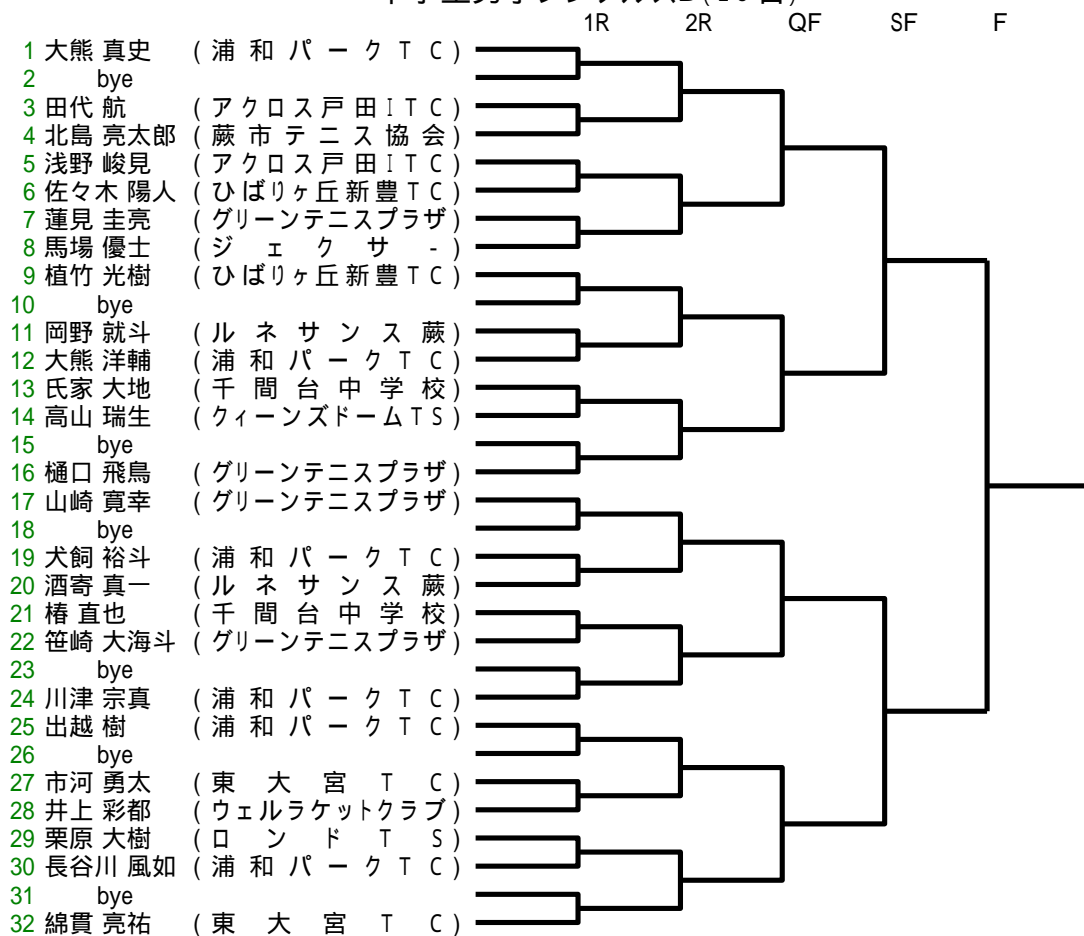

4年生以下男子シングルス(37名)

5・6年生男子シングルスA(17名)

5・6年生男子シングルスB(29名)

4年生以下女子シングルス(15名)

5・6年生女子シングルスA(6名)

5・6年生女子シングルスB(16名)

中学生男子シングルスA(27名)

中学生男子シングルスB(25名)

中学生女子シングルスA(21名)

中学生女子シングルスB(23名)