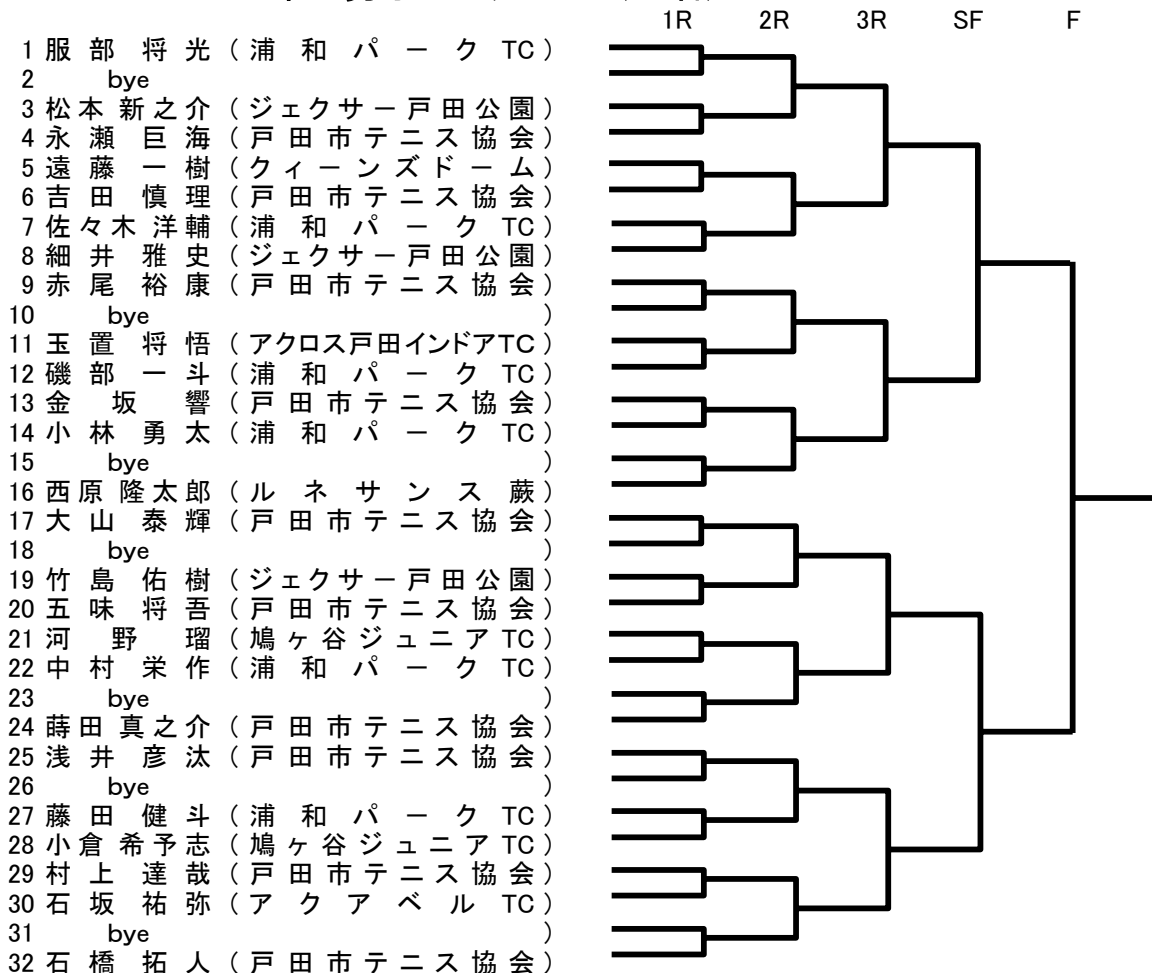

4年生以下男子シングルス(25名)

5・6年生男子シングルスA(20名)

5.6年生男子シングルスB(25名)

中学生男子シングルスA(23名)

中学生男子シングルスB(16名)

4年生以下女子シングルス(11名)

5・6年生女子シングルスA(10名)

5・6年生女子シングルスB(20名)