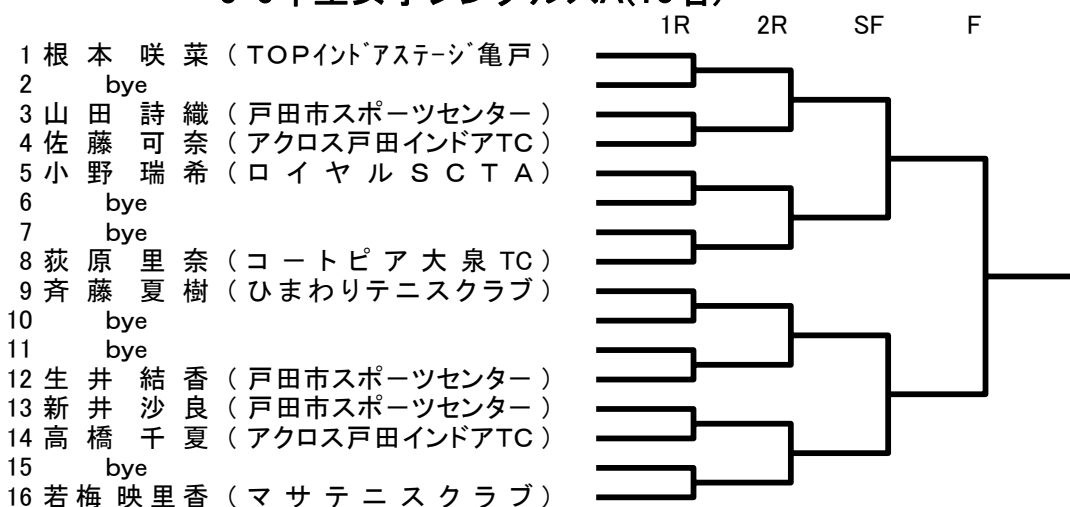

4年生以下男子シングルス(25名)

5・6年生男子シングルスA(20名)

5.6年生男子シングルスB(25名)

中学生男子シングルスA(23名)

中学生男子シングルスB(16名)

4年生以下女子シングルス(11名)

5・6年生女子シングルスA(10名)

5・6年生女子シングルスB(20名)