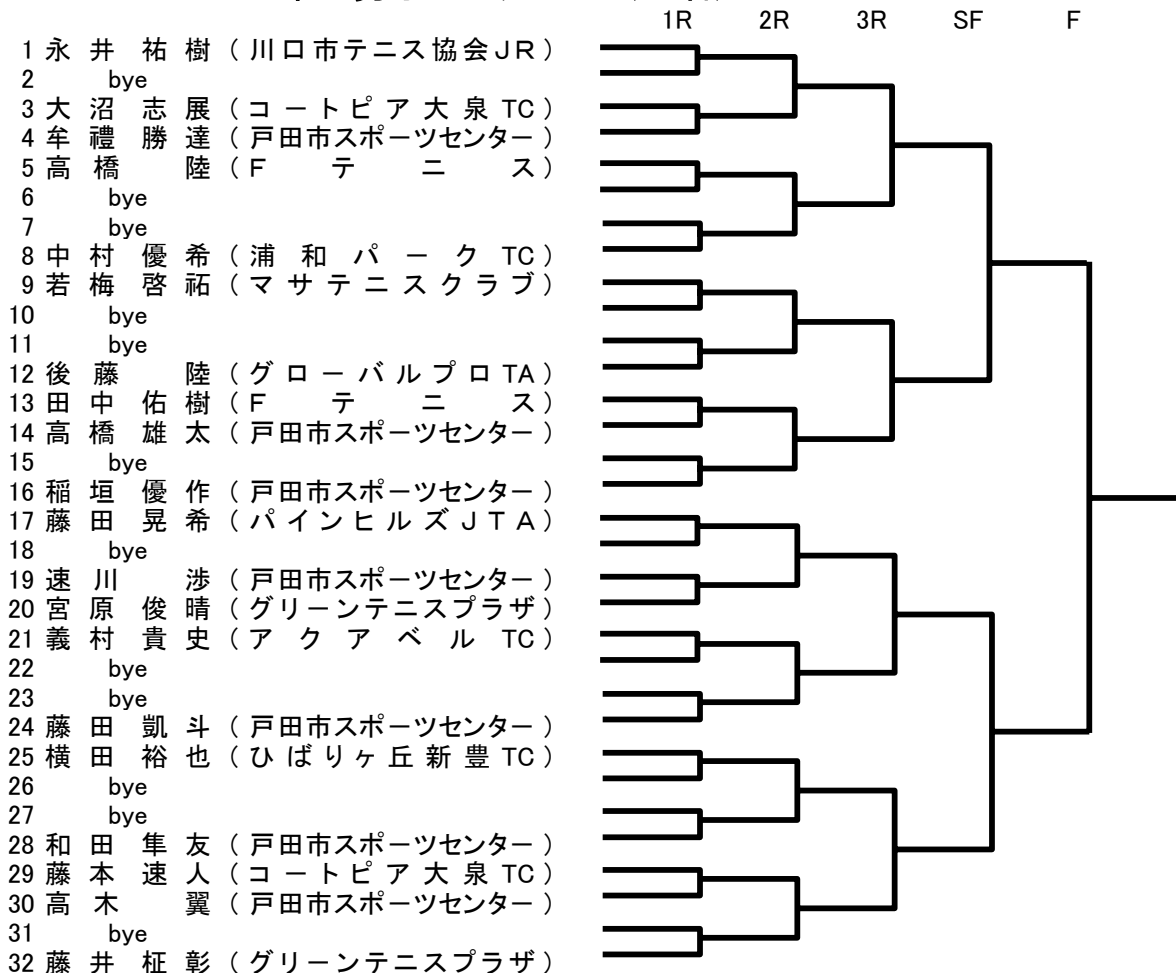

4年生以下男子シングルス(25名)

5・6年生男子シングルスA(20名)

5.6年生男子シングルスB(25名)

中学生男子シングルスA(23名)

中学生男子シングルスB(16名)

4年生以下女子シングルス(11名)

5・6年生女子シングルスA(10名)

5・6年生女子シングルスB(20名)

中学生女子シングルスA(8名)

中学生女子シングルスB(17名)