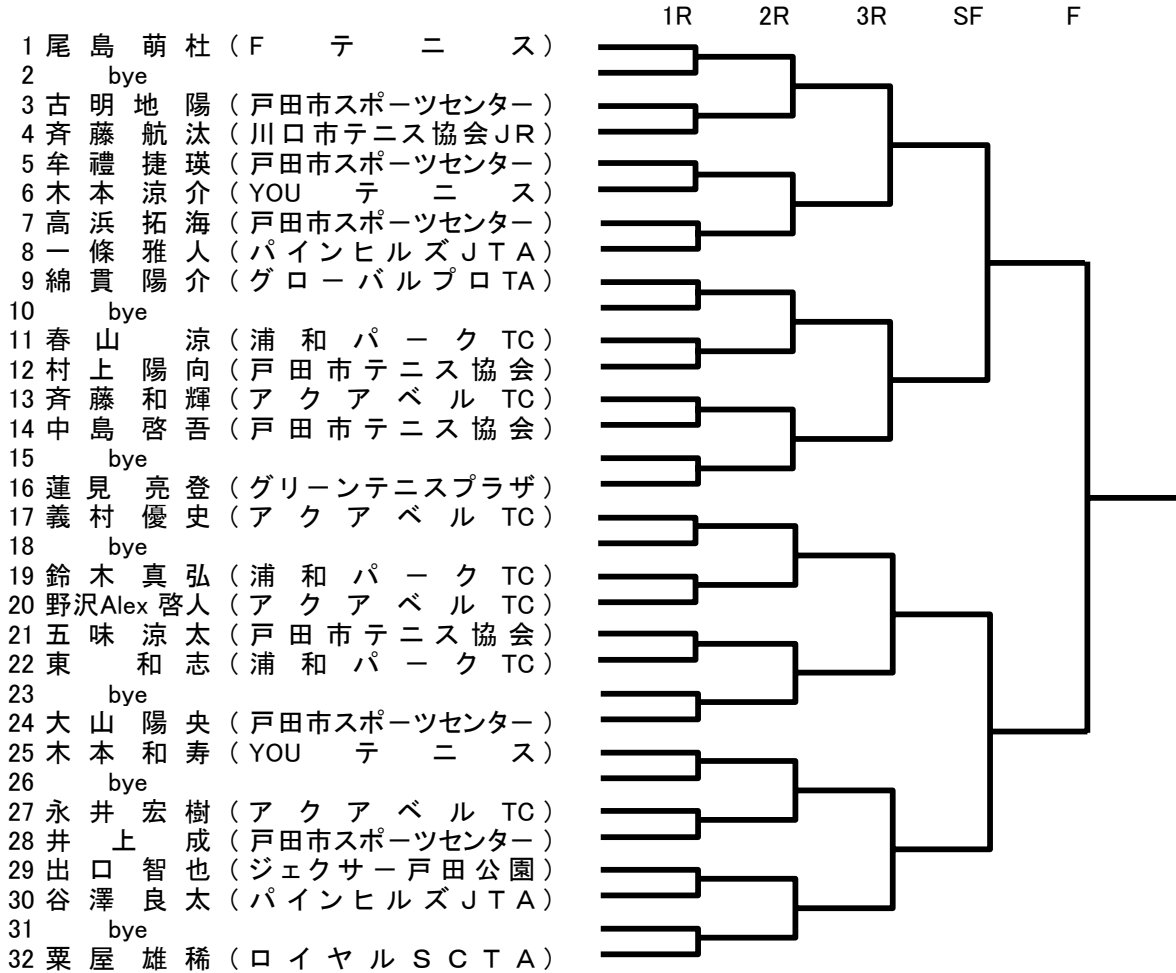

4年生以下男子シングルス(25名)

5・6年生男子シングルスA(20名)

5.6年生男子シングルスB(25名)

中学生男子シングルスA(23名)

中学生男子シングルスB(16名)

4年生以下女子シングルス(11名)

5・6年生女子シングルスA(10名)

5・6年生女子シングルスB(20名)

中学生女子シングルスA(8名)

中学生女子シングルスB(17名)