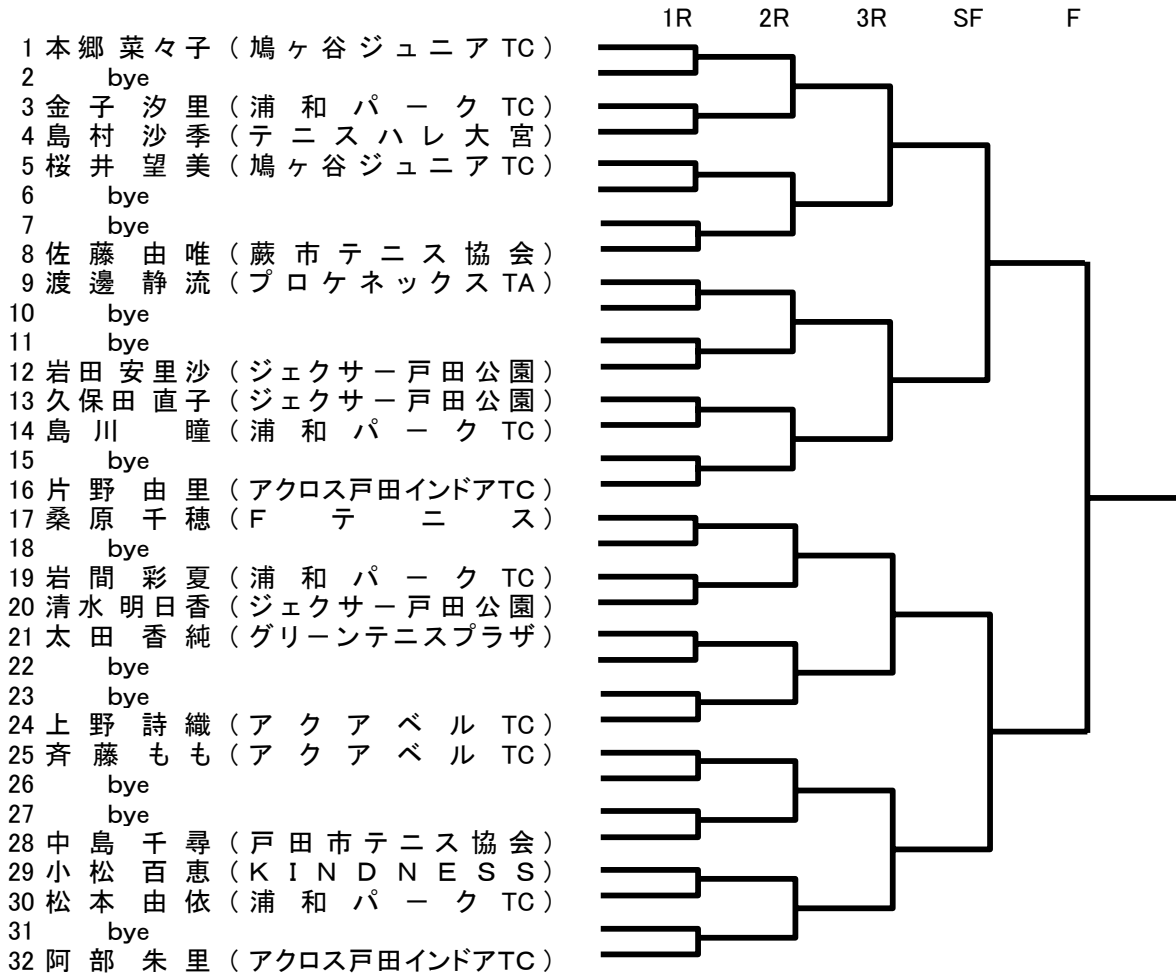

4年生以下男子シングルス(25名)

5・6年生男子シングルスA(20名)

5.6年生男子シングルスB(25名)

中学生男子シングルスA(23名)

中学生男子シングルスB(16名)

4年生以下女子シングルス(11名)

5・6年生女子シングルスA(10名)

5・6年生女子シングルスB(20名)

中学生女子シングルスA(8名)

中学生女子シングルスB(17名)