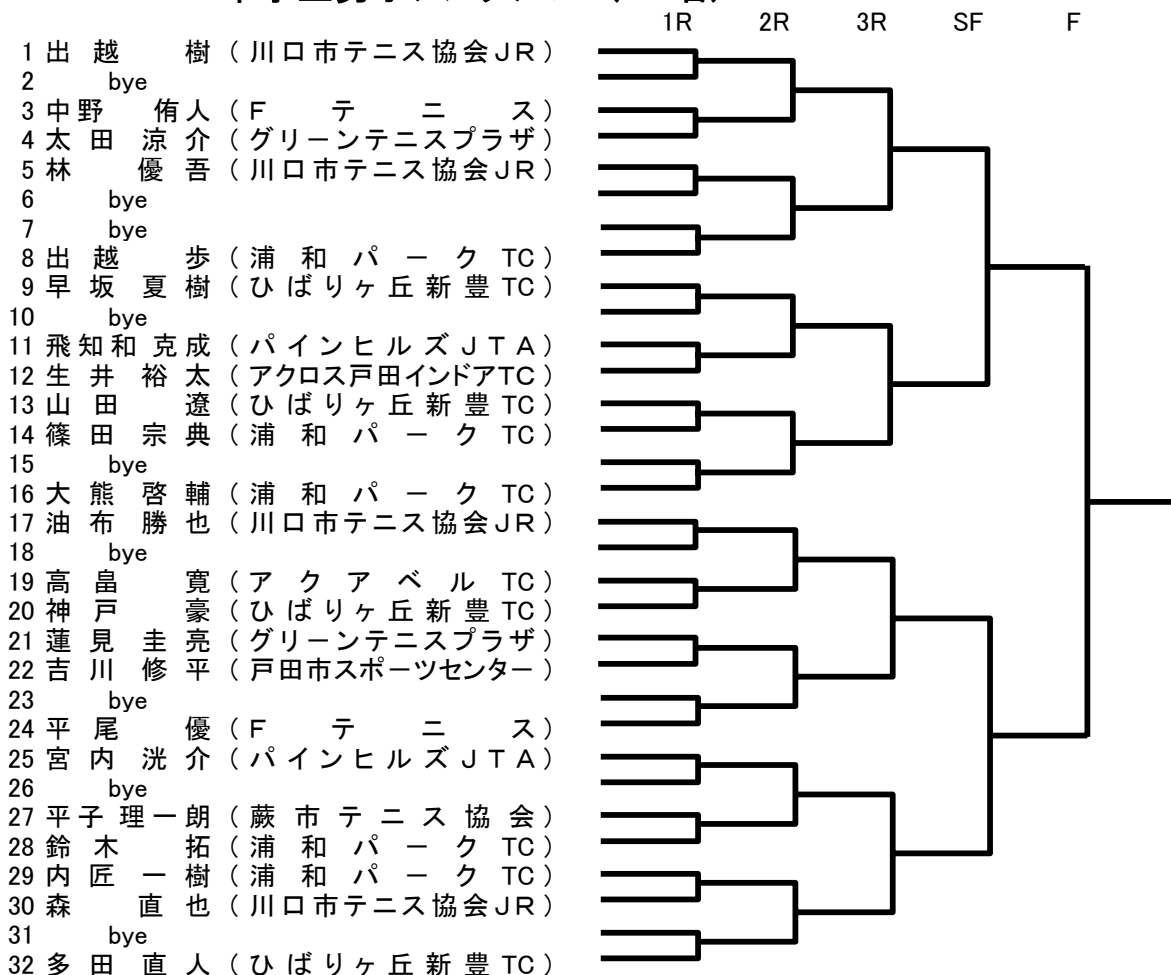

4年生以下男子シングルス(25名)

5・6年生男子シングルスA(20名)

5.6年生男子シングルスB(25名)

中学生男子シングルスA(23名)

中学生男子シングルスB(16名)

4年生以下女子シングルス(11名)

5・6年生女子シングルスA(10名)

5・6年生女子シングルスB(20名)