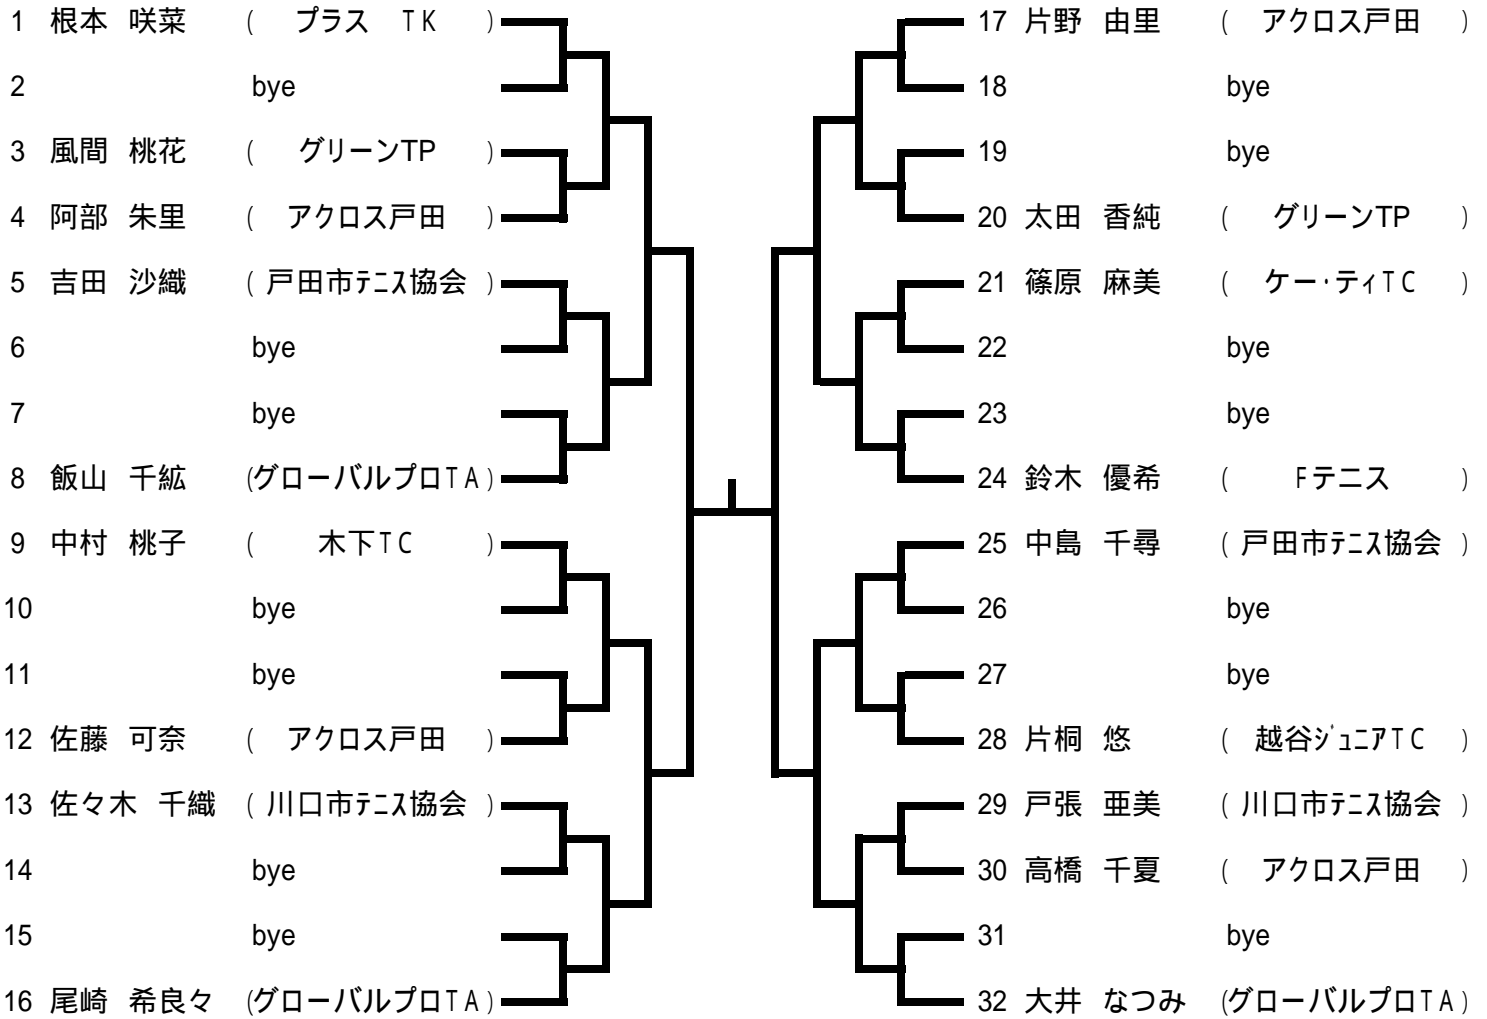

小学4年生以下女子

小学5・6年生女子A

	植松 優希 (ルネサンス浦和)				
	中山 史織 (川口市テニス協会)				
	箭野 麻衣子 (戸田市テニス協会)				
	佐々木 彩帆 (川口市テニス協会)				

試合順	
1	-
2	-
3	-
4	-

小学5・6年生女子B

1 R 2 R 3 R

3 R 2 R 1 R

中学生女子A

1R 2R 3R

3R 2R 1R

中学生女子B

	中 島 笑 (J E X E R)					
	大 畑 唯 (蕨テニス協会)					
	石 井 南 帆 (川口市テニス協会)					
	小 林 みのり (蕨テニス協会)					

試合順	
1	-
2	-
3	-
4	-