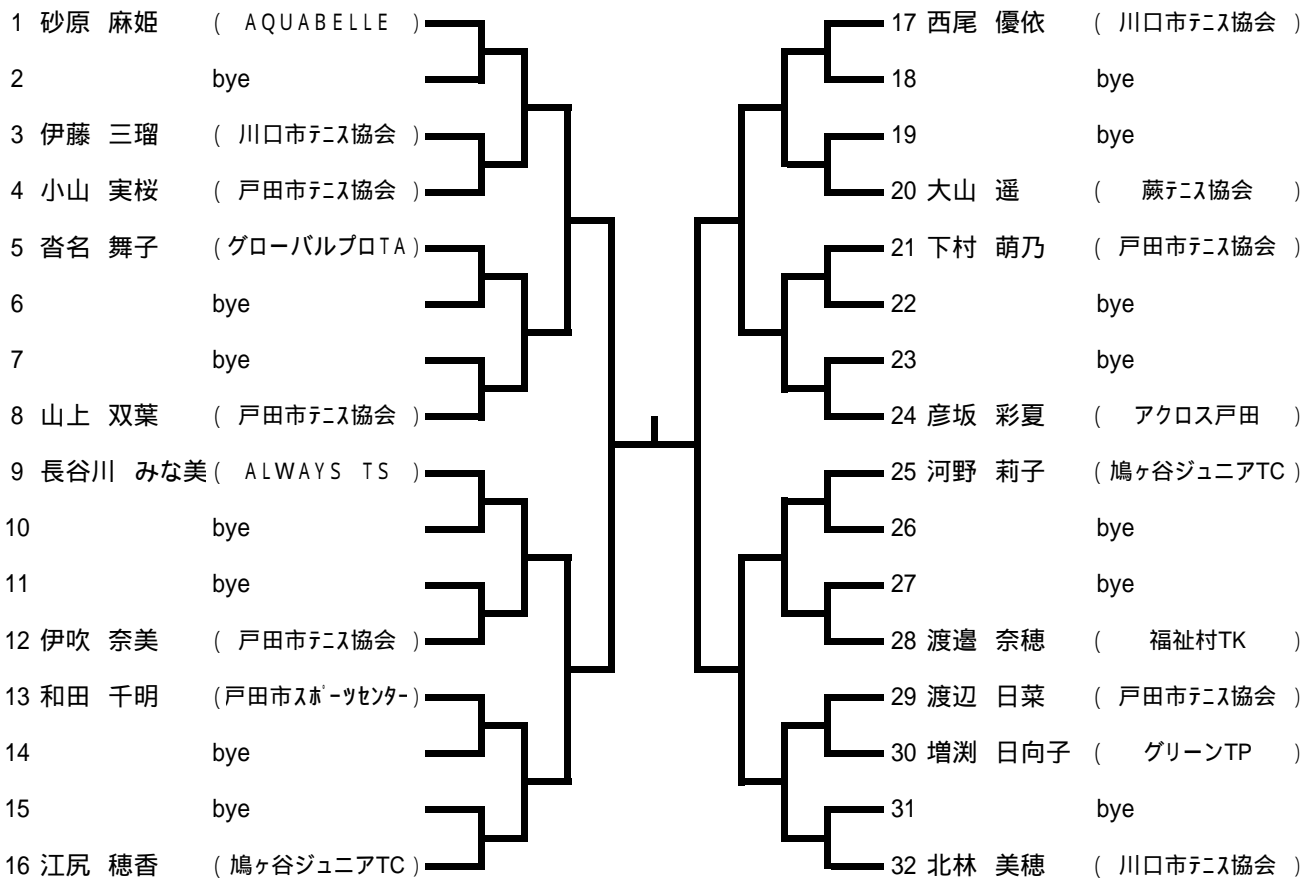

小学4年生以下女子

小学5・6年生女子A

	植松 優希 (ルネサンス浦和)				
	中山 史織 (川口市テニス協会)				
	箭野 麻衣子 (戸田市テニス協会)				
	佐々木 彩帆 (川口市テニス協会)				

試合順	
1	-
2	-
3	-
4	-

小学5・6年生女子B

1 R 2 R 3 R

3 R 2 R 1 R

中学生女子A

1R 2R 3R

3R 2R 1R

中学生女子B

	中 島 笑 (J E X E R)					
	大 畑 唯 (蕨テニス協会)					
	石 井 南 帆 (川口市テニス協会)					
	小 林 みのり (蕨テニス協会)					

試合順	
1	-
2	-
3	-
4	-