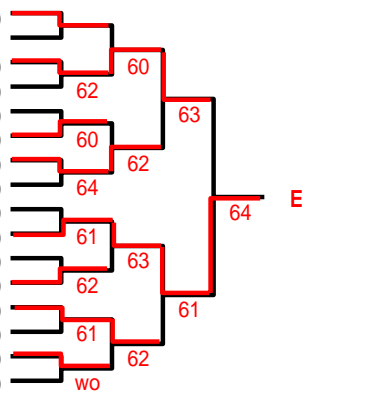

予選E組

1	三浦正章	(ACE-TICS)
2	bye	
3	田口浩貴	(アクロス戸田)
4	生井大助	(トロッパ)
5	卜部友二	(エルザ)
6	土田透	(AQUABELLE)
7	小室均	(サンフェローズ.T.C)
8	石田真明	(スパーク)
9	飯島智	(AQUABELLE)
10	和田星一	(G.T.S)
11	武藤寿行	(JEXER)
12	中村 拓	(キャンプラーズ)
13	武藤 哲也	(トロッパ)
14	柳沢克嘉	(AQUABELLE)
15	田生浩一	(ACE-TICS)
16	渡辺明弘	(AQUABELLE)