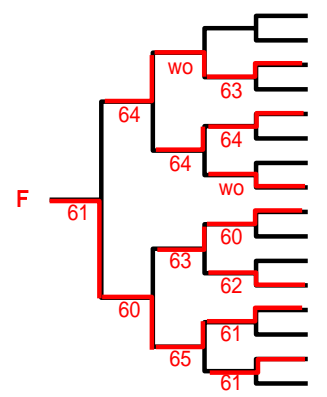

予選F組

1	柳沢聡	(クレッシュエンド)
2	bye	
3	久保収	(ウイングス.T.C)
4	鈴木宏司	(JEXER)
5	三浦貴之	(アクロス戸田)
6	和田幸星	(サンルーフ)
7	中村順	(アクロス戸田)
8	山中誠一	(T3)
9	杉田謙一	(TEAM HERO×2)
10	押山行男	(SCR)
11	遠藤真和	(マスターズ)
12	牧原康雄	(スパーク)
13	鈴木信吉	(JEXER)
14	通野吉宏	(彩の国)
15	小谷龍司	(マスターズ)
16	竹島洋之	(ACE-TICS)