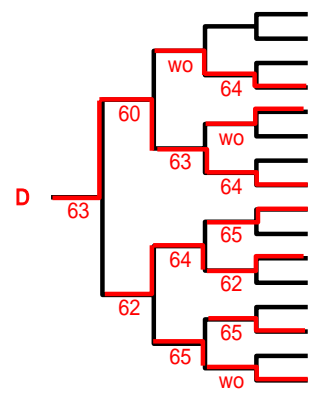

予選D組

1	本多健二	(JEXER)
2	bye	
3	豊田優	(富士テニスクラブ)
4	長谷川修二	(JEXER)
5	江頭隆人	(AQUABELLE)
6	高賀茂洋史	(JEXER)
7	平良修	(ACE-TICS)
8	野口聡	(彩の国)
9	川森康宏	(トロッパ)
10	奥田淳一	(バスターズ)
11	矢野雅章	(JEXER)
12	高敬勲	(AQUABELLE)
13	昇和宏	(バスターズ)
14	持田英樹	(AQUABELLE)
15	前坂正巳	(クラリオン)
16	島貴 徹典	(マスターズ)