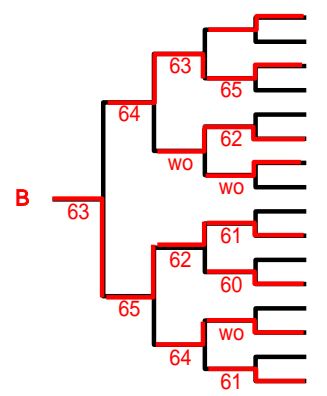

予選B組

1	山崎弘美	(ウイングス.T.C)
2	bye	
3	岡本和之	(JEXER)
4	小田新吾	(チーム 芝)
5	山道伸次	(ACE-TICS)
6	長澤 敦史	(トロッパ)
7	大山 享司	(ラリスマ)
8	佐々木貞雄	(G.C.T.C)
9	宮本秀雄	(AQUABELLE)
10	松藤 健	(PC)
11	中田貴文	(サンルーフ)
12	木村泰正	(マスターズ)
13	清水哲雄	(AQUABELLE)
14	今野和仁	(TONTA)
15	池田秀一	(バスターズ)
16	仙波博崇	(T3)