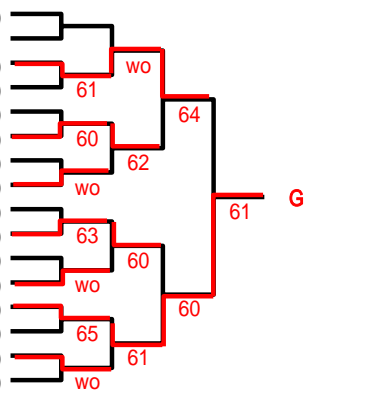

予選G組

1	佐野文彦	(AQUABELLE)
2	bye	
3	大口勝司	(ミルキィウェイ)
4	室橋健司	(アクロス戸田)
5	豆田達也	(JEXER)
6	菅谷孝明	(エルザ)
7	藤原康延	(バスターズ)
8	仲村正成	(クレッシュエンド)
9	荻野目正裕	(クラブMet's)
10	佐藤寿宏	(彩の国)
11	大山昌孝	(AQUABELLE)
12	岡本英喜	(トロッパ)
13	志波孝治	(G.T.S)
14	高橋 誠一郎	(ラリスマ)
15	三浦朋久	(JEXER)
16	合谷木佳之	(T3)