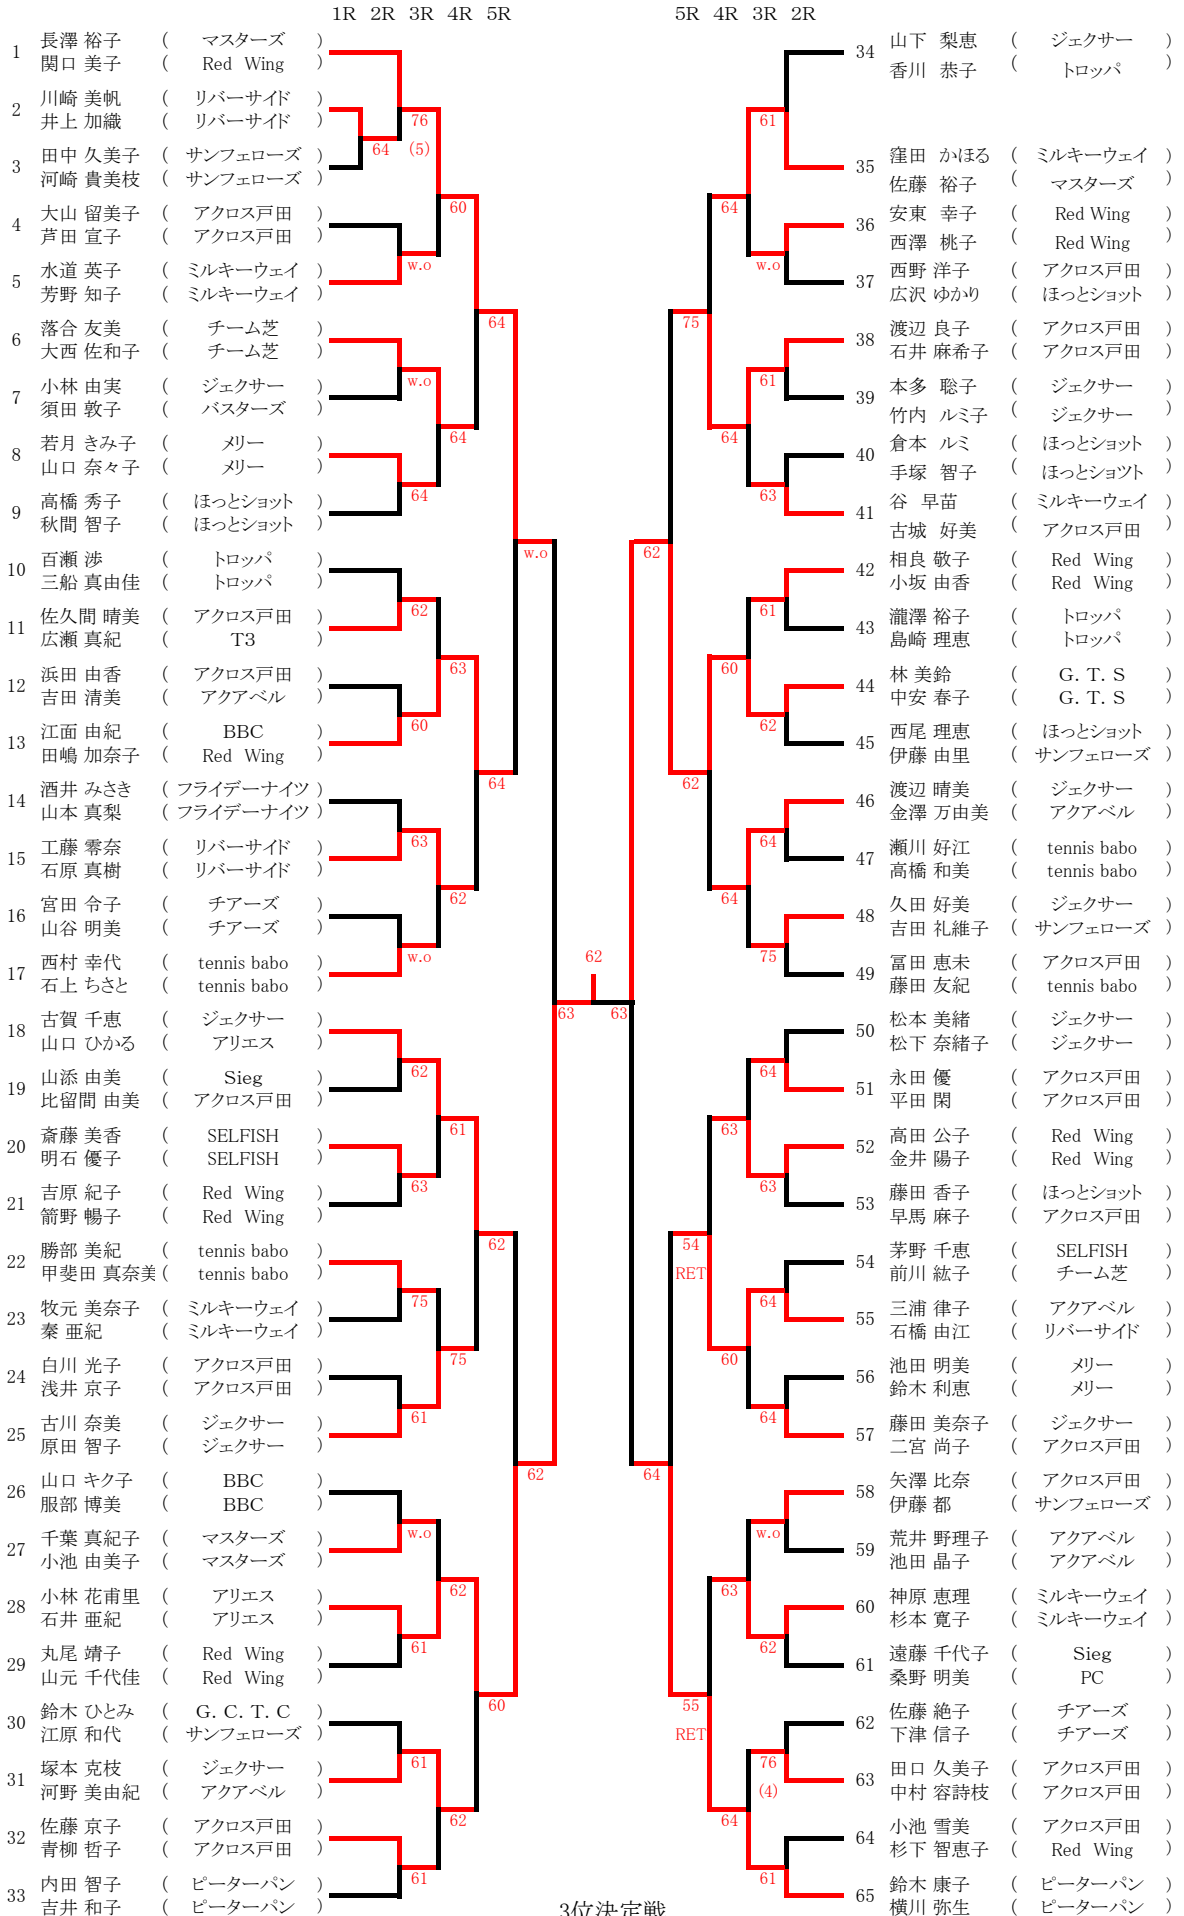

レディース Aクラス

1	長澤 (マスターズ)
	関口 (RedWing)
	鈴木 (ビーターパン)
65	横川 (ビーターパン)